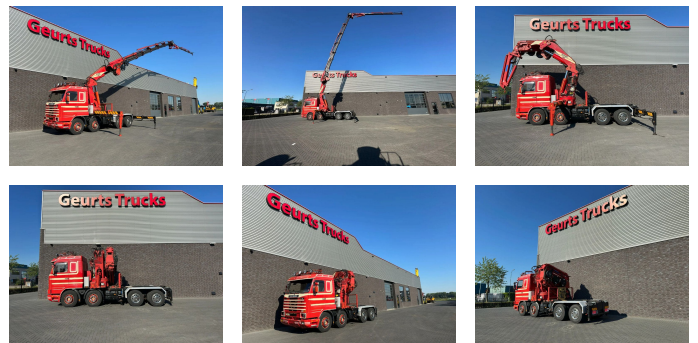

+31 488 74 54 74
info@geurtstrucks.com

Buskesdries 14
6673 DP,
Andelst
netherlands

Scania

8X4 + EFFER 980/6S + JIB 2F73101

KRAAN/KAN/CRANE/GRUA/OLDTIMER/SPECIAL/SHOWTRUCK

General-specifications

Id	1790080
Marke	Scania
Typ	8X4 + EFFER 980/6S + JIB 2F73101 KRAAN/KAN/CRANE/GRUA/OLDTIMER/SPECIAL/SHOWTRUCK
Baujahr	1995
Kilometerstand	496.525 km
Konstruktion	Kranwagen

Technical-specifications

Datum der eratzulassung	14-12-1995
Kraftstoffart	Diesel
Getriebe	Schaltgetriebe
Fahrzeug-identifizierungsnummer	1287
Radformel	8x4
Anzahl der achsen	4
Gewicht	25.540 kg
Leistung in kw	309
Leistung in ps	420
Tragkraft	17.680 kg