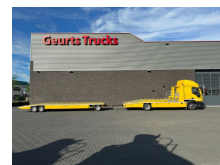

## Iveco -280 4X2 WITTEVEEN AUTOTRANSPORTER/DUBBEL LADER/OPRIJWAGEN/MACHINE TRANSPORTER + AANHANGER/TRAILER

**Extras**

+31 488 74 54 74  
info@geurtstrucks.com

Buskesdries 14  
6673 DP,  
Andelst  
netherlands

## General-specifications

<b>Id</b>	1790139
<b>Marke</b>	Iveco
<b>Typ</b>	-280 4X2 WITTEVEEN AUTOTRANSPORTER/DUBBEL LADER/OPRIJWAGEN/MACHINE TRANSPORTER + AANHANGER/TRAILER
<b>Baujahr</b>	2018
<b>Kilometerstand</b>	438.474 km
<b>Konstruktion</b>	Autotransporter
<b>Bruttogewicht</b>	11.990 kg
<b>Schadstoffklasse</b>	6