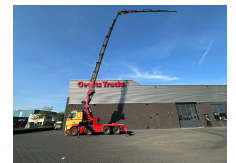

+31 488 74 54 74
info@geurtstrucks.com

Buskesdries 14
6673 DP,
Andelst
netherlands

Volvo 8X4 COMBI + HMF 8520-K8 + JIB FJ1200-K6 KRAAN/KRAN/CRANE/GRUA/ CRANE FROM 2016

Extras

+31 488 74 54 74
info@geurtstrucks.com

Buskesdries 14
6673 DP,
Andelst
netherlands

General-specifications

Id	1790132
Marke	Volvo
Typ	8X4 COMBI + HMF 8520-K8 + JIB FJ1200-K6 KRAAN/KRAN/CRANE/GRUA/ CRANE FROM 2016
Baujahr	2011
Kilometerstand	347.061 km
Konstruktion	Kranwagen
Schadstoffklasse	5

Technical-specifications

Datum der erstzulassung	10-11-2011
Kraftstoffart	Diesel
Getriebe	Automatik
Fahrzeug-identifizierungsnummer	6537
Radformel	8x4
Anzahl der achsen	4
Gewicht	23.850 kg
Leistung in kw	397
Leistung in ps	540
Hubhöhe	3.780 cm
Tragkraft	15.850 kg