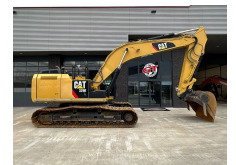

Technical-specifications

Kraftstoffart	Diesel
Gewicht	29.670 kg
Leistung in kw	161
Leistung in ps	219