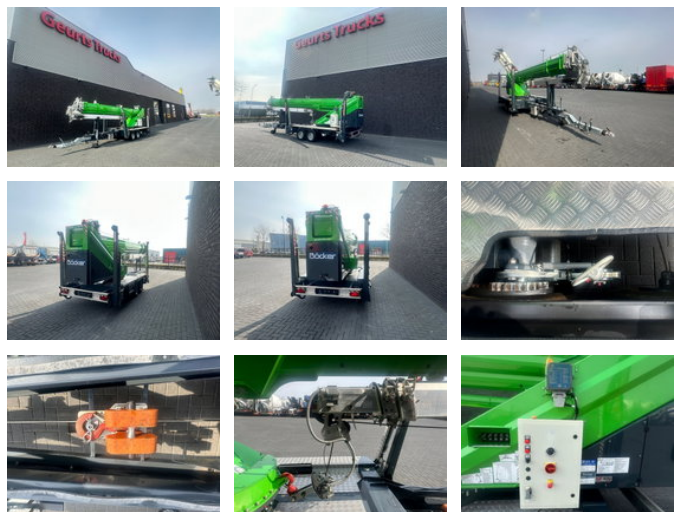

Böcker AHK 36/2400 MONTAGE KRAAN/KRAN/GRUA / CRANE UREN 250 !!!!!!!!!!!!!!!!!!!!!!!!

Allgemeine Merkmale

Marke	Böcker
Unterkategorie	All-Terrain-Kran
Datum der Erstzulassung	31-12-2020
Angezeigte Öffnungszeiten	250
Farbe	Grün
Zustand	Gebraucht
Allgemeiner Zustand	Sehr gut
Referenz	1790671
CE-Kennzeichnung	Und

Eigenschaften

Zulässiges Gesamtgewicht	3.500kg
Maximale Hubkraft	2.400kg
Hubhöhe	3.600cm

Böcker AHK 36/2400 MONTAGE KRAAN/KRAN/GRUA / CRANE UREN 250 !!!!!!!!!!!!!!!!!!!!!!!

Technische Spezifikationen

Fahren

wheels

Beschreibung

BOCKER AHK36/2400 MONTAGE KRAN ALU ANHANGER FUNKFERNSTEUERUNG ALUKRAN MONTAGE KRAN ARBEITS
HOHE 36 METER MAX LIFT 2400 KG 250 ARBEITS STUNDEN !!!!!!!!!!!!!!! ANHANGER IST IM EINE GUTE ZUSTAND