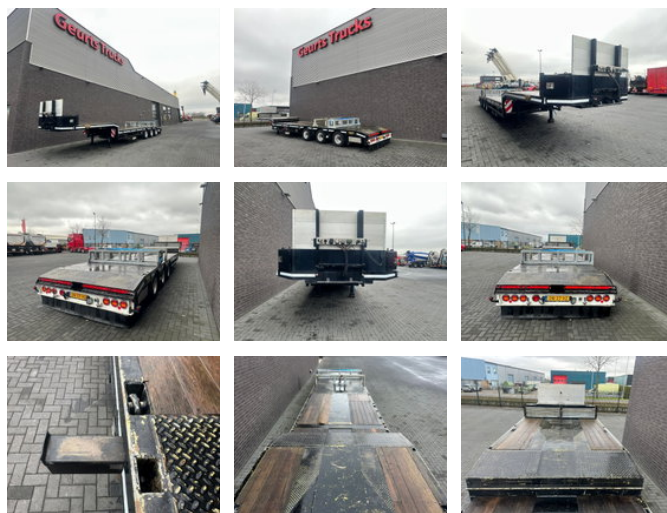

## Broshuis 3 ABSD-48/2X TELESCOOP

### Allgemeine Merkmale

Marke	Broshuis
Unterkategorie	Satteltieflader
Kennzeichen	ON-27-VZ
Baujahr	2009
Datum der Erstzulassung	30-06-2009
Farbe	Schwarz
Zustand	Gebraucht
Allgemeiner Zustand	Sehr gut
Referenz	1790638

### Eigenschaften

Ledig gewicht	14.940kg
Belastbarkeit	41.160kg
Zulässiges Gesamtgewicht	56.100kg
Länge	0cm
Breite	255cm

## Beschreibung

BROSHUIS ABSD 2 x Teleskop-Tieflader 3 hydraulisch gelenkte Achsen Zulässiges Gesamtgewicht 56.100 kg Elektrohydraulische Lenkunterstützung Fernbedienung Zwei ausziehbare Ladeflächen (640 cm + 620 cm), Gesamtlänge der Ladefläche 13.080 cm + 640 cm + 620 cm Ladeflächenbreite 253 cm + 2 x 22,5 cm Verlängerungen, Gesamtbreite der Ladefläche 300 cm Ladeflächenhöhe 95 cm Rundhaken