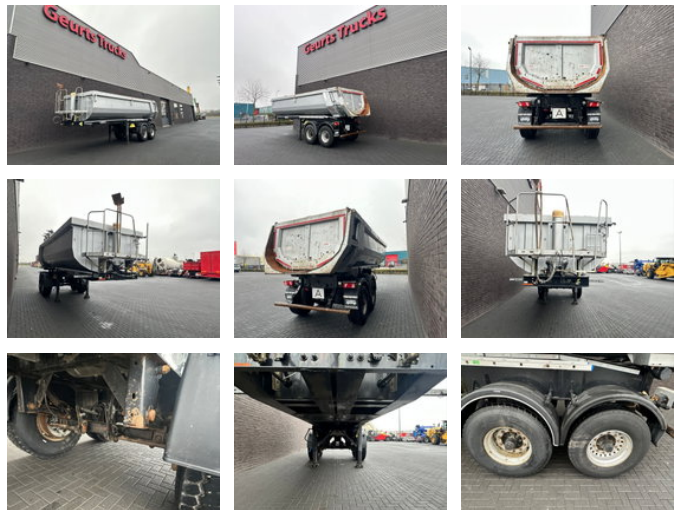

Carnehl CHKS/HH 2 ASSER KIPPER KIPPER/TIPPER / OPLEGGER/AUFLIEGER/TRAILER

Allgemeine Merkmale

Marke	Carnehl
Unterkategorie	Kippauflieger
Datum der Erstzulassung	04-05-2021
Farbe	Silber
Zustand	Gebraucht
Allgemeiner Zustand	Gut
Referenz	1790567

Eigenschaften

Ledig gewicht	6.360kg
Belastbarkeit	27.640kg
Zulässiges Gesamtgewicht	34.000kg
Länge	880cm
Breite	255cm

Carnehl CHKS/HH 2 ASSER KIPPER KIPPER/TIPPER / OPLEGGER/AUFLIEGER/TRAILER

Beschreibung

CARNEHL KIPPER AUFLIEGER 2 ACHS KIPPER AUFLIEGER LUFTGEFEDERT BPW ACHSEN LIFT ACHSE HARDOX
STAHLKIPPMULDE TROMMEL BREMSE LEERGEWICHT 6360 KG KIPPZYLINDER VORNE MONTIERT HINTERER KIPPER
HYDRAULICE HECKKLAPPE WWW.GEURTSTRUCKS.COM FOLGEN SIE UNS AUF INSTAGRAM: GEURTSTRUCKS WIR
SPRECHEN DEUTSCH HABLAMOS ESPANOL WE SPEAK ENGLISCH