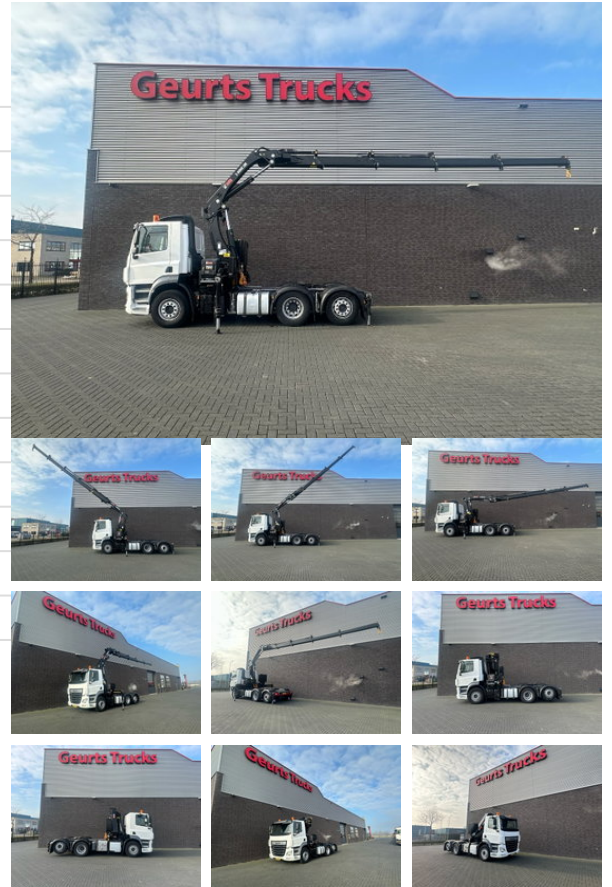

## DAF CF 480 6X2 HIAB X-HIDUO 298 EP-4 KRAAN/KRAN/CRANE/GRUA

### Allgemeine Merkmale

Marke	DAF
Modell	CF 480
Unterkategorie	Kranwagen
Kennzeichen	20-BKX-9
Zählerstand	432.488km
Baujahr	2018
Datum der Erstzulassung	26-09-2018
Angezeigte Öffnungszeiten	169
Farbe	Witz
Zustand	Gebraucht
Kraftstoff	Diesel
Emissionsklasse	Euro 6
Referenz	1790240
CE-Kennzeichnung	Und

### Eigenschaften

Ledig gewicht	13.120kg
Belastbarkeit	14.880kg
Zulässiges Gesamtgewicht	28.000kg
Seriennummer	XLRTSM4300G214184
Maximale Hubkraft	28.000kg
Hubhöhe	1.500cm
Masttyp	Teleskopisch