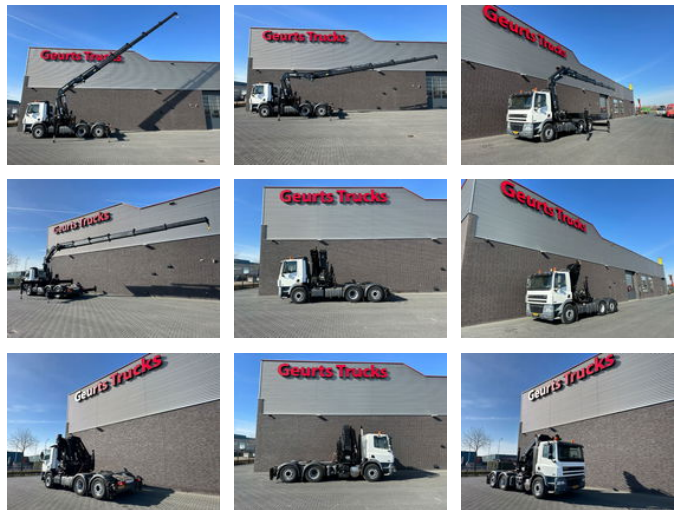

DAF CF 85 410 6X2 + HIAB 422EP-5 HIPRO TREKKER/ SATTELZUG/TRACTOR UNIT/CAMION

Allgemeine Merkmale

Marke	DAF
Model	CF 85
Unterkategorie	Kranwagen
Nummernschild	88-BBB-9
Kilometerstand	628.061km
Baujahr	2012
Datum der Erstzulassung	22-08-2012
Farbe	Weiß
Zustand	Gebraucht
Allgemeinzustand	Sehr gut
Kraftstoff	Diesel
Emissionsklasse	Euro 5
Referenz	1790233
CE markierung	Ja

Eigenschaften

Leergewicht	16.615kg
Tragfähigkeit	11.385kg
GWV	28.000kg
Seriennummer	XLRAS85MC0E952563
Hubkapazität	12.000kg
Hubhöhe	1.800cm

Masttyp

Teleskopisch

DAF CF 85 410 6X2 + HIAB 422EP-5 HIPRO TREKKER/ SATTELZUG/TRACTOR UNIT/ CAMION

Technische Spezifikationen

Anzahl der Achsen	3
Achsenkonfiguration	6x2
Übertragung	Vollautomatik
Motorleistung	300kw

Beschreibung

DAF 85.410 6X2 + KRAN HIAB 422EP-5 HIPRO SATTELZUG EURO 5 410 PS ANTRIEB 6X2 SPERRDIFFERENTIAL 9 TONNEN FÜR ACHSE RADSTAND 340 CM FLUGZEUG TAGESKABINE KLIMAAANLAGE NAVIGATIE AUTOMATIK MIT MOTORBREMSE TRAKTOR-VERSION HIAB 422EP-5 HIPRO 8 X HYDRAULISCHE VERLÄNGERUNGEN 4 X STÜTZUNGEN GESAMTARBEITSHÖHE 18 METER MAXIMALE HUBKRAFT 12.000 KG MAXIMALE HUBKRAFT BEI 15,5 METERN 2520 KG RADIOLOGISCHE KONTROLLE WWW.GEURTSTRUCKS.COM FOLGEN SIE UNS JETZT AUCH AUF INSTAGRAM: GEURTSTRUCKS WIR SPRECHEN DEUTSCH WIR SPRECHEN ENGLISCH HABLAMOS ESPANOL MÓWIMY PO POLSKI РОЗМОВЛЯЄМО УКРАЇНСЬКОЮ