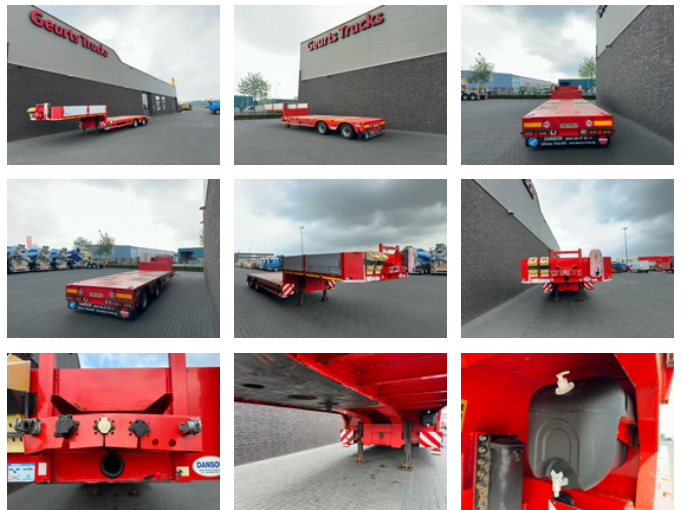

Danson HLB45 2-AXEL EXTENDABLE SEMI DIEPLADER/ TIEFLADER/LOWLOADER

Allgemeine Merkmale

| | |
|-------------------------|-----------------|
| Marke | Danson |
| Unterkategorie | Satteltieflader |
| Datum der Erstzulassung | 27-09-2018 |
| Farbe | Rot |
| Zustand | Gebraucht |
| Allgemeiner Zustand | Sehr gut |
| Referenz | 1790115 |

Eigenschaften

| | |
|---------------|---------|
| Ledig gewicht | 8.940kg |
| Seriennummer | 4318 |

Danson HLB45 2-AXEL EXTENDABLE SEMI DIEPLADER/ TIEFLADER/LOWLOADER

Technische Spezifikationen

Anzahl der Achsen

2

Beschreibung

DANSON HLB45 2-ACHSE AUSFAHRBARER SEMI TIEFLADER 2X SAF ACHSEN 1X LENKACHSE (NACHLAUF) REIFENGRÖSSE 245/70/R17.5 AUSSCHIEBBARE LADEPLATFORM GRÖSSE 740 CM + 500 CM AUSFAHRBAR GESAMTLÄNGE DER LADEPLATFORM 1240 CM BREITE DES LADEPLATFORM 255 CM + 2X 102.5 CM AUSFAHRBAR GESAMT BREITE DER LADEPLATFORM 460 CM !!! HÖHE DES LADEPLATFORM ± 90 CM SCHWANENHALS 40 CM LÄNGE HAKENAugEN RONGPOTTEN TWISTLOCKS WWW.GEURTSTRUCKS.COM FOLGEN SIE UNS AUF INSTAGRAM: GEURTSTRUCKS WIR SPRECHEN DEUTSCH HABLAMOS ESPANOL WE SPEAK ENGLISH