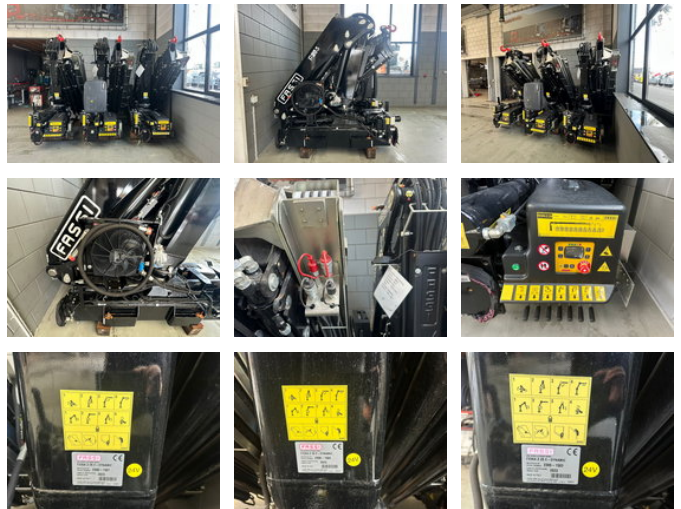

Fassi E-DYNAMIC F235A.2.26

Allgemeine Merkmale

Marke	Fassi
Unterkategorie	Ladekran
Baujahr	2023
Allgemeiner Zustand	Sehr gut
Referenz	2306-1500, 2306-1507

Fassi E-DYNAMIC F235A.2.26

Beschreibung

3 X FASSI F235A.2.26 E-DYNAMIC AUTO KRAN (NEU) HEFCAPACITY: bis zu 20,30 tm, 5750KG auf 2,75m GRÖßTE
HYDRAULISCHE AUSLADUNG: bis 22,70 m mit jib KRAN MAßE: Aus: w 2,50 m , l 0,90 m , h 2,40 m ELEKTRONISCHE/
HYDRAULISCHE AUSRÜSTUNG: Überlastabschalteneinrichtung FX500 digitaler Steuerblock D850 Funkfernsteuerung RCH/RCS
dynamic Version mit Hebelsystem System XP ProLink System und Doppelkniehebel Schwenkwerk 400° mit Zahnstange und Ritzel
VORBEREITET FÜR WINDE 5-6 FUNKTION VERFÜGBAR