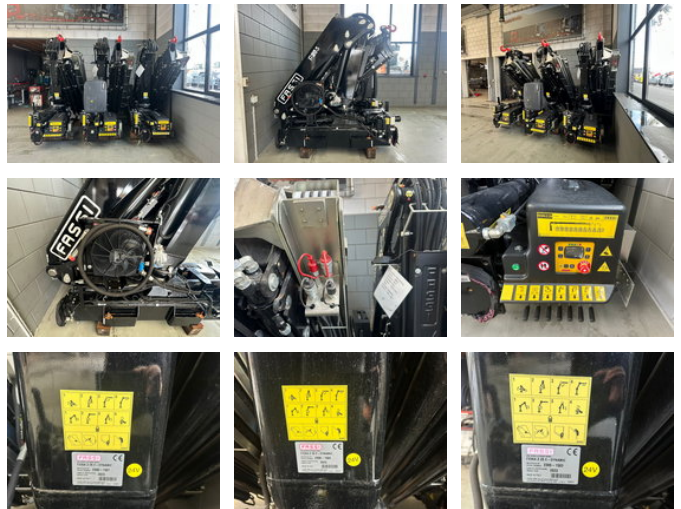

Fassi E-DYNAMIC F235A.2.26

Allgemeine Merkmale

Marke	Fassi
Unterkategorie	Ladekran
Baujahr	2023
Allgemeinzustand	Sehr gut
Referenz	2306-1500, 2306-1507

Fassi E-DYNAMIC F235A.2.26

Beschreibung

3 X FASSI F235A.2.26 E-DYNAMIC AUTO KRAN (NEU) HEFCAPACITY: bis zu 20,30 tm, 5750KG auf 2,75m GRÖßTE
HYDRAULISCHE AUSLADUNG: bis 22,70 m mit jib KRAN MAßE: Aus: w 2,50 m , l 0,90 m , h 2,40 m ELEKTRONISCHE/
HYDRAULISCHE AUSRÜSTUNG: Überlastabschalteneinrichtung FX500 digitaler Steuerblock D850 Funkfernsteuerung RCH/RCS
dynamic Version mit Hebelsystem System XP ProLink System und Doppelkniehebel Schwenkwerk 400° mit Zahnstange und Ritzel
VORBEREITET FÜR WINDE 5-6 FUNKTION VERFÜGBAR