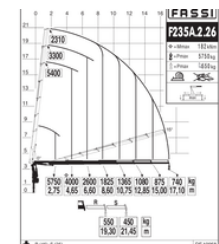

Fassi F235A.2.26 E-DYNAMIC (NIEUW)

Allgemeine Merkmale

Marke	Fassi
Unterkategorie	Kran
Baujahr	2023
Allgemeinzustand	Sehr gut
Referenz	2306-1506

Fassi F235A.2.26 E-DYNAMIC (NIEUW)

Beschreibung

3 X FASSI F235A.2.26 E-DYNAMIC AUTO KRAN (NEU) HEFCAPACITY: bis zu 20,30 tm, 5750KG auf 2,75m GRÖßTE
HYDRAULISCHE AUSLADUNG: bis 22,70 m mit jib KRAN MAßE: Aus: w 2,50 m , l 0,90 m , h 2,40 m ELEKTRONISCHE/
HYDRAULISCHE AUSRÜSTUG: Überlastabschalteneinrichtung FX500 digitaler Steuerblock D850 Funkfernsteuerung RCH/RCS
dynamic Version mit Hebelsystem System XP ProLink System und Doppelkniehebel Schwenkwerk 400° mit Zahnstange und Ritzel
VORBEREITET FÜR WINDE 5-6 FUNKTION VERFÜGBAR