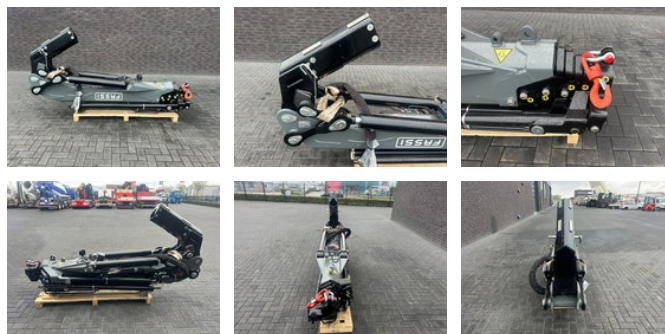

Fassi JIB L 425 VOOR FASSI F425 KRAAN SERIES 2024BWJ, ONGEBRUIKT. 5 X HYDRAULICHE UITSCHUIFBAAR

Allgemeine Merkmale

Marke	Fassi
Unterkategorie	Ladekran
Referenz	1790540

Fassi JIB L 425 VOOR FASSI F425 KRAAN SERIES 2024BWJ, ONGEBRUIKT. 5 X HYDRAULISCHE UITSCHUIFBAAR

Beschreibung

FLY JIB L 425 FÜR FASSI F425 KRAN-SERIE BAUJAHR 2024 UNBENUTZT 5 X HYDRAULISCH AUSFAHRBAR MATERIAL:
HOCHWERTIGER STAHL FÜR LANGLEBIGKEIT UND ERSCHÖPFUNGSBESTÄNDIGKEIT KOMPATIBLE
STEUERUNGSSYSTEME: INTEGRIERT MIT DEN ELEKTRONISCHEN STEUERUNGEN UND AUSRÜSTUNGEN VON FASSI ZUR
BEGRENZUNG DES LASTMOMENTS FÜR MEHR SICHERHEIT