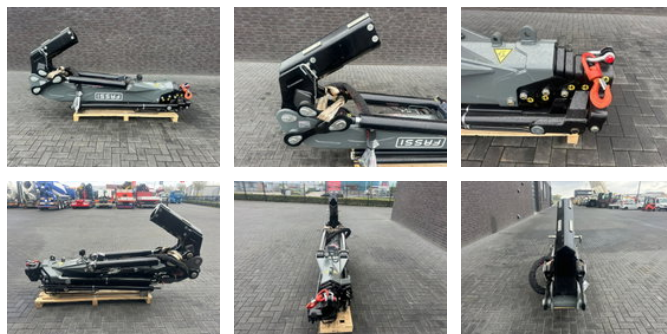

# Fassi JIB L 425 VOOR FASSI F425 KRAAN SERIES 2024BWJ, ONGEBRUIKT. 5 X HYDRAULISCHE UITSCHUIFBAAR

## Allgemeine Merkmale

Marke	Fassi
Unterkategorie	Ladekran
Referenz	1790540

## Beschreibung

FLY JIB L 425 FÜR FASSI F425 KRAN-SERIE BAUJAHR 2024 UNBENUTZT 5 X HYDRAULISCH AUSFAHRBAR MATERIAL:  
HOCHWERTIGER STAHL FÜR LANGLEBIGKEIT UND ERSCHÖPFUNGSBESTÄNDIGKEIT KOMPATIBLE  
STEUERUNGSSYSTEME: INTEGRIERT MIT DEN ELEKTRONISCHEN STEUERUNGEN UND AUSRÜSTUNGEN VON FASSI ZUR  
BEGRENZUNG DES LASTMOMENTS FÜR MEHR SICHERHEIT