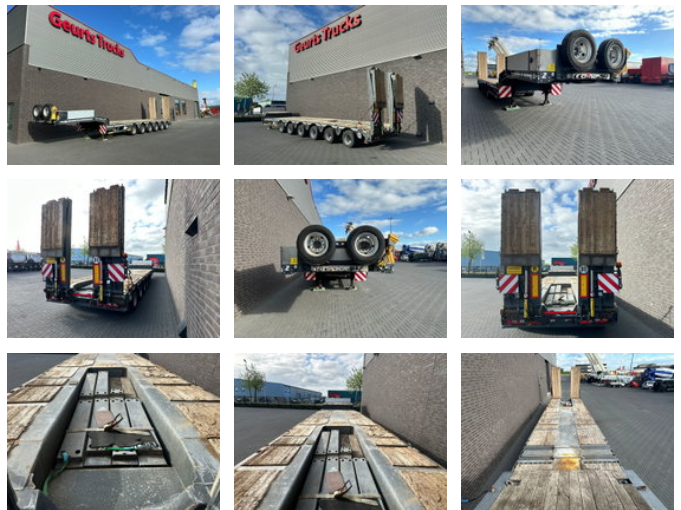

Faymonville MULTI 6 ASSER EXTENDABLE SEMI DIEPLADER/ TIEFLADER/LOWLOADER

Allgemeine Merkmale

Marke	Faymonville
Unterkategorie	Satteltieflader
Datum der Erstzulassung	30-03-2016
Farbe	Grau
Zustand	Gebraucht
Allgemeiner Zustand	Gut
Referenz	1790614

Eigenschaften

Ledig gewicht	18.900kg
Belastbarkeit	78.100kg
Zulässiges Gesamtgewicht	97.000kg
Länge	1.545cm
Breite	274cm
Seriennummer	YAFTL6006G0018352

Faymonville MULTI 6 ASSER EXTENDABLE SEMI DIEPLADER/ TIEFLADER/LOWLOADER

Beschreibung

FYMONVILLE MULTI-Z6L 6X SAF ACHSEN 5X HYDRAULISCHE LENKACHSEN FUNKSTEUERUNG HYDRAULISCHE GEFEDERT
ELEKTRO-HYDRAULIK PACK REIFENGRÖSSE 245/70 R17.5 AUSSCHIEBBARE LADEPLATFORM GRÖSSE 1100 CM + 370 CM
AUSFAHRBAR GESAMTLÄNGE DER LADEPLATFORM 1470 CM BREITE DES LADEPLATFORM 274 CM + 2 X 25 CM
SEITENVERBREITBARE GESAMTBREITE DES LADEPLATFORM 320 CM LADEKANT HOHE 95 CM 2X HYDRAULISCHE
RAMPEN HAKENAugEN UND RONGPOTTEN LED GROSSE WERKZEUGKÄST ZENTRALES SCHMIERANLAGE
WWW.GEURTSTRUCKS.COM FOLGEN SIE UNS AUF INSTAGRAM: GEURTSTRUCKS WIR SPRECHEN DEUTSCH HABLAMOS
ESPANOL WE SPEAK ENGLISH