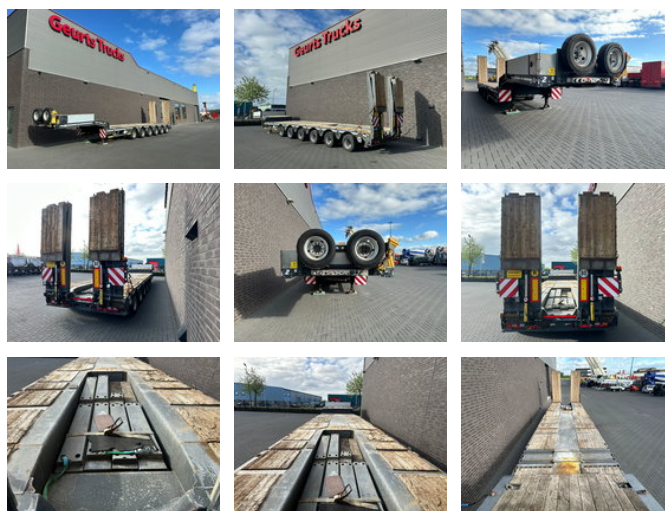

Faymonville MULTI 6 ASSER EXTENDABLE SEMI DIEPLADER/ TIEFLADER/LOWLOADER

Allgemeine Merkmale

Marke	Faymonville
Unterkategorie	Satteltieflader
Datum der Erstzulassung	30-03-2016
Farbe	Grau
Zustand	Gebraucht
Allgemeinzustand	Gut
Referenz	1790614

Eigenschaften

Leergewicht	18.900kg
Tragfähigkeit	78.100kg
GVW	97.000kg
Länge	1.545cm
Breite	274cm
Seriennummer	YAFTL6006G0018352

Faymonville MULTI 6 ASSER EXTENDABLE SEMI DIEPLADER/ TIEFLADER/LOWLOADER

Beschreibung

FYMONVILLE MULTI-Z6L 6X SAF ACHSEN 5X HYDRAULISCHE LENKACHSEN FUNKSTEUERUNG HYDRAULISCHE GEFEDERT
ELEKTRO-HYDRAULIK PACK REIFENGRÖSSE 245/70 R17.5 AUSSCHIEBBARE LADEPLATFORM GRÖSSE 1100 CM + 370 CM
AUSFAHRBAR GESAMTLÄNGE DER LADEPLATFORM 1470 CM BREITE DES LADEPLATFORM 274 CM + 2 X 25 CM
SEITENVERBREITBARE GESAMTBREITE DES LADEPLATFORM 320 CM LADEKANT HOHE 95 CM 2X HYDRAULISCHE
RAMPEN HAKENAugEN UND RONGPOTTEN LED GROSSE WERKZEUGKÄST ZENTRALES SCHMIERANLAGE
WWW.GEURTSTRUCKS.COM FOLGEN SIE UNS AUF INSTAGRAM: GEURTSTRUCKS WIR SPRECHEN DEUTSCH HABLAMOS
ESPANOL WE SPEAK ENGLISH