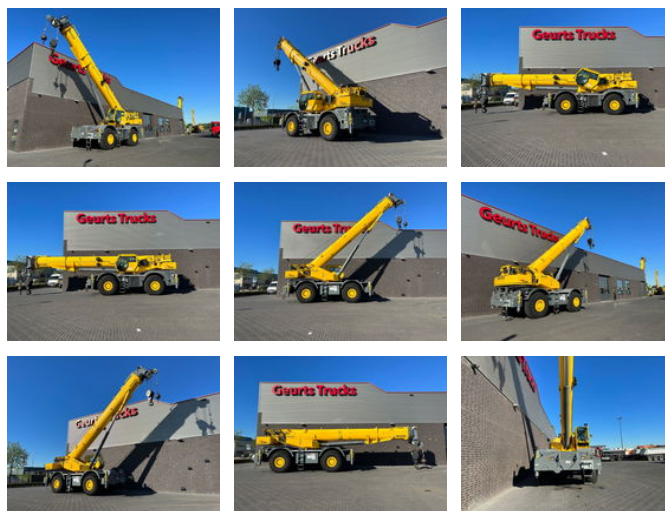

Grove GRT8100 ROUGH TERRAIN CRANE

Allgemeine Merkmale

Marke	Grove
Unterkategorie	Geländekran
Datum der Erstzulassung	05-06-2018
Farbe	Gelb
Zustand	Gebraucht
Allgemeinzustand	Sehr gut
Kraftstoff	Diesel
Referenz	1789850

Eigenschaften

Leergewicht	54.073kg
Seriennummer	802
Hubkapazität	100.000kg
Hubhöhe	5.000cm
Masttyp	Teleskopisch

Grove GRT8100 ROUGH TERRAIN CRANE

Technische Spezifikationen

Antrieb

wheels

Beschreibung

GROVE GRT8100 ROUGH TERRAIN CRANE