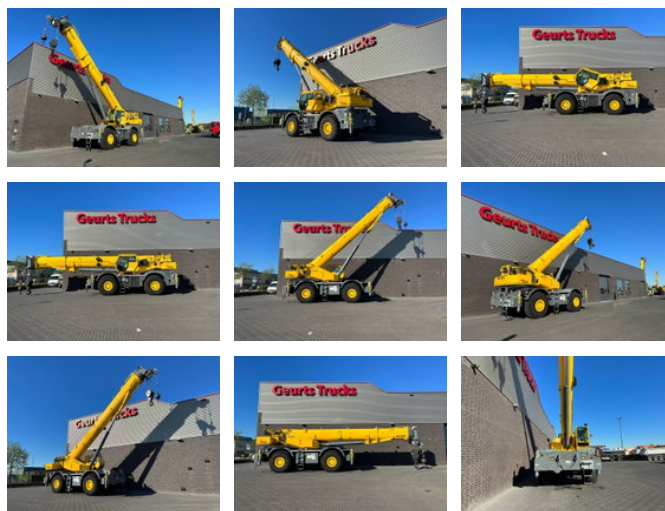

Grove RT8100 ROUGH TERRAIN CRANE

Allgemeine Merkmale

Marke	Grove
Unterkategorie	Geländekran
Datum der Erstzulassung	05-06-2018
Farbe	Gelb
Zustand	Gebraucht
Allgemeiner Zustand	Sehr gut
Kraftstoff	Diesel
Referenz	1789850

Eigenschaften

Ledig gewicht	54.073kg
Seriennummer	802
Maximale Hubkraft	100.000kg
Hubhöhe	5.000cm
Masttyp	Teleskopisch

Grove RT8100 ROUGH TERRAIN CRANE

Technische Spezifikationen

Fahren

wheels

Beschreibung

GROVE GRT8100 ROUGH TERRAIN CRANE