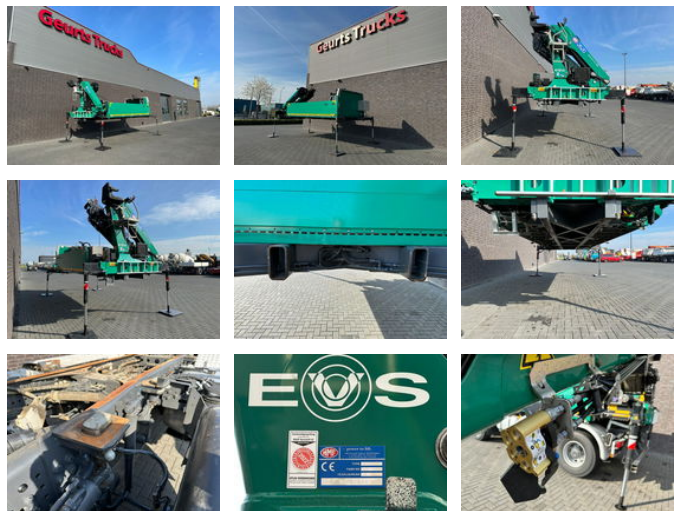

# HMF VARIOFRAME 2620 K7 KRAAN/KRAN/CRANE/GRUA

## Allgemeine Merkmale

Marke	HMF
Unterkategorie	Kranwagen
Kilometerstand	10km
Baujahr	2017
Farbe	Grün
Zustand	Gebraucht
Allgemeinzustand	Sehr gut
Kraftstoff	Diesel
Emissionsklasse	Euro 6
Referenz	1789746
CE markierung	Ja

## Eigenschaften

Leergewicht	1kg
Hubkapazität	7.550kg
Hubhöhe	2.180cm
Masttyp	Teleskopisch

## Beschreibung

VARIO FLEXFRAME MIT 2620 K7 KRAAN ABNEHMBARE PRITSCHEN MIT ABNEHMBAREN ALUMINIUM BORDWÄNDE LÄNGE 490 CM HAKEN AUGEN HMF 2620 K-7 KRAAN 7X HYDRAULISCH AUSFAHRBAR 4X ABSTÜTZUNG FUNKSTEUERUNG MAX HUBKAPAZITÄT BEI 260 CM 7550 KG MAX HUBKAPAZITÄT BEI 1920 CM 790 KG MAX ARBEITSHÖHE 21.8 METER GROSSE HYDRAULISCHE WINDEN MIT HAKEN UND ROLLEN ÖLKÜHLER FÜR KRANHYDRAULIK 5. und 6. FUNKTION AUF DEM KRAN TWISTLOCKS SYSTEM FÜR FAHRGESTELLE WWW.GEURTSTRUCKS.COM FOLGEN SIE UNS AUF INSTAGRAM: GEURTSTRUCKS WIR SPRECHEN DEUTSCH HABLAMOS ESPANOL WE SPEAK ENGLISH