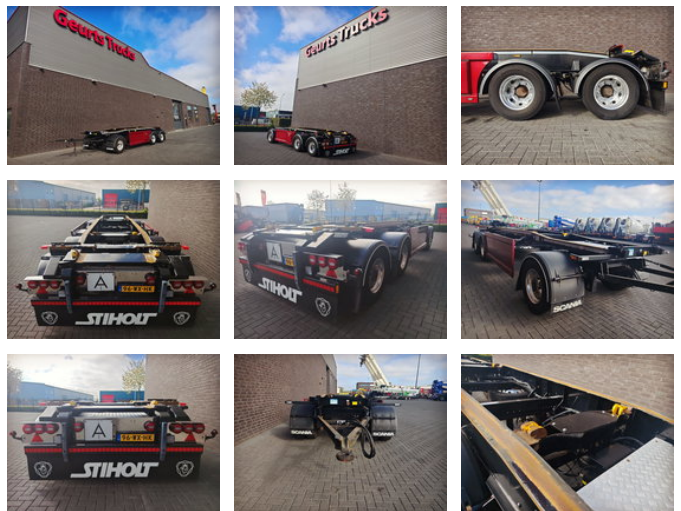

Huffermann HSA 28.70 HSA-3

Allgemeine Merkmale

Marke	Huffermann
Unterkategorie	Wechselfahrgestell
Nummernschild	96-WX-HK
Baujahr	2020
Datum der Erstzulassung	29-06-2020
Farbe	Rot
Zustand	Gebraucht
Allgemeinzustand	Sehr gut
Referenz	1790696

Eigenschaften

Leergewicht	4.102kg
Tragfähigkeit	23.898kg
GVW	28.000kg
Länge	947cm
Breite	255cm

Huffermann HSA 28.70 HSA-3

Technische Spezifikationen

Anzahl der Achsen

3

Zubehör