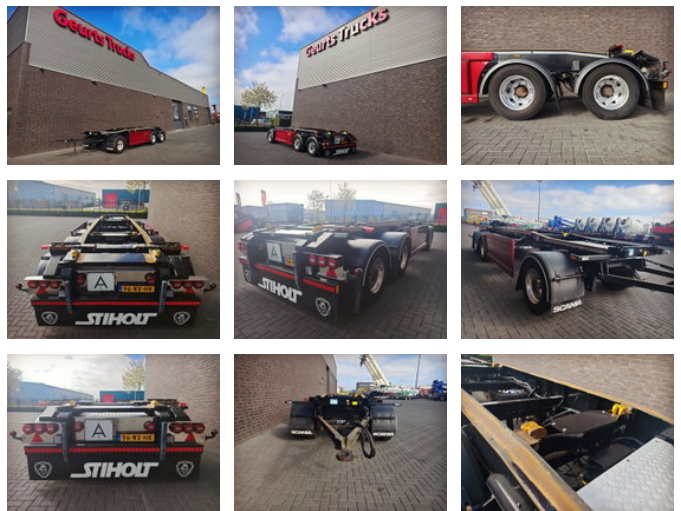

Huffermann HSA 28.70 HSA-3

Allgemeine Merkmale

Marke	Huffermann
Unterkategorie	Wechselfahrgestell
Kennzeichen	96-WX-HK
Baujahr	2020
Datum der Erstzulassung	29-06-2020
Farbe	Rot
Zustand	Gebraucht
Allgemeiner Zustand	Sehr gut
Referenz	1790696

Eigenschaften

Ledig gewicht	4.102kg
Belastbarkeit	23.898kg
Zulässiges Gesamtgewicht	28.000kg
Länge	947cm
Breite	255cm

Huffermann HSA 28.70 HSA-3

Technische Spezifikationen

Anzahl der Achsen

3

Zubehör