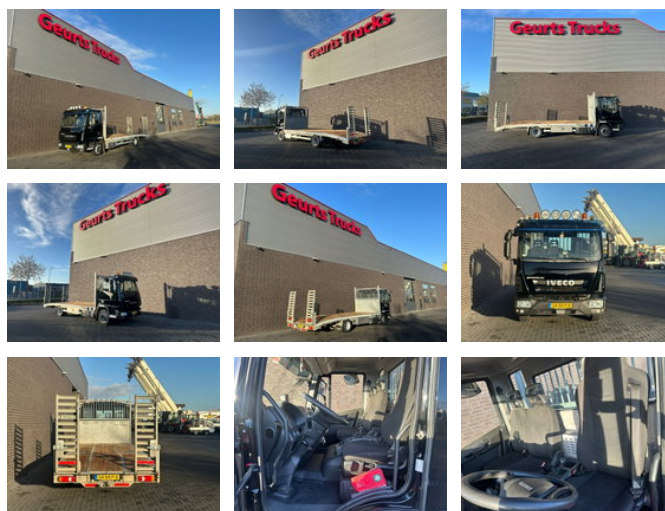

## Iveco Eurocargo 12-60 OPRIJWAGEN / MACHINE TRANSPORTER / PLATEAU

### Allgemeine Merkmale

Marke	Iveco
Modell	Eurocargo
Unterkategorie	Ladebordwand LKW
Kennzeichen	34-BKP-8
Zählerstand	86.445km
Baujahr	2018
Datum der Erstzulassung	18-04-2018
Farbe	Schwarz
Zustand	Gebraucht
Kraftstoff	Diesel
Emissionsklasse	Euro 6
Referenz	663313

### Eigenschaften

Ledig gewicht	4.600kg
Belastbarkeit	8.000kg
Zulässiges Gesamtgewicht	12.600kg
Länge	799cm
Breite	220cm
Kabine	Nee

Seriennummer

ZCFAG80D402663313

---

Zylinderkapazität

4.485cc

## Beschreibung

IVECO EUROCARGO 12-60 4X2 FLACHPRITSCHEN / MASCHINENTRANSPORTER EURO 6 L PAKET 180 PS ANTRIEB 4X2  
RADSTAND 419 CM BLAD-/ LUFTFEDERUNG TAGESFAHRERHAUS KLIMAAANLAGE, RADIO/CD-PLAYER LUFTHUPSCHALLE,  
X-LIGHT SCHALTGETRIEBE LADERAUMLÄNGE 600 CM LADERAUMBREITE 220 CM LADEBÖDENHÖHE ± 95 CM  
RAMPENLÄNGE 160 CM UND BREITE 47 CM WERKZEUGKASTEN ANHÄNGERKUPPLUNG WWW.GEURTSTRUCKS.COM  
FOLGEN SIE UNS AUF INSTAGRAM, FACEBOOK UND TIKTOK, UM VIDEOS UNSERER ZUM VERKAUF STEHENDEN LKW UND  
MASCHINEN ANZUSEHEN. WIR SPRECHEN DEUTSCH WE SPEAK ENGLISH HABLAMOS ESPANOL