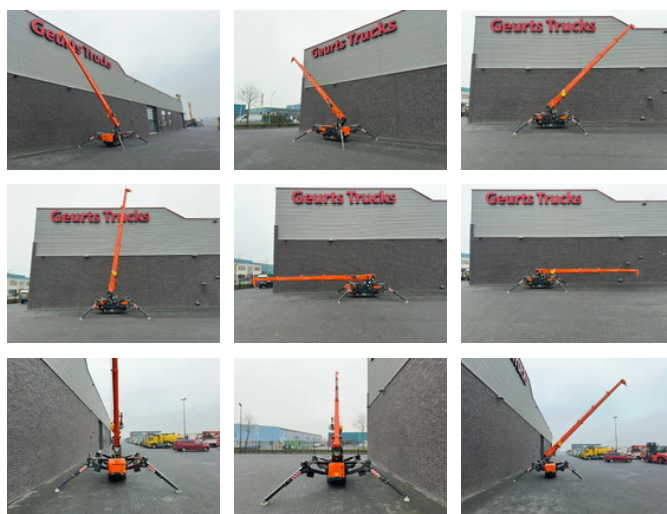

Jekko SPX328CL ELECTRIC RUPS TELESKOOP KRAAN/ RAUPENKRAAN/TELESCOPIC CRAWLER CRANE 2023 ONLY 166 HOURS !!!

Allgemeine Merkmale

Marke	Jekko
Unterkategorie	Teleskop-Raupenkran
Datum der Erstzulassung	17-07-2023
Angezeigte Öffnungszeiten	166
Farbe	Orange
Zustand	Gebraucht
Allgemeiner Zustand	Sehr gut
Kraftstoff	Elektrisch
Referenz	1790022
CE-Kennzeichnung	Und

Eigenschaften

Ledig gewicht	2.300kg
Seriennummer	8621
Maximale Hubkraft	2.800kg
Hubhöhe	1.040cm
Masttyp	Teleskopisch

Jekko SPX328CL ELECTRIC RUPS TELESCOOP KRAAN/ RAUPENKRAN/TELESCOPIC CRAWLER CRANE 2023 ONLY 166 HOURS !!!

Technische Spezifikationen

Fahren

tracking

Beschreibung

JEKKO SPX328CL ELEKTRISCH TELESKOP RAUPENKRAN Technische Daten: max. hubkapazität 2800 kg max. Reichweite 10 m maximale Hubhöhe 10.4 meter extra jib model 1000.gx Schwenkbereich endlos total 4x hydraulisch ausfahrbar 4x abstutzung funksteuerung Gesamtgewicht 2300 kg Abmessungen: 295 cm x 73 cm x 161 cm Elektromotor Antrieb 48V / 220 Ah Lithium-Ionen-Akkupack 7 kw CE-Zertifikat NUR 166 DEMOSTUNDEN !!!! ALLE VERFÜGBAREN BÜCHER, DOKUMENTE UND ZERTIFIKATE WWW.GEURTSTRUCKS.COM FOLGE UNS AUF INSTAGRAM: GEURTSTRUCKS WIR SPRECHEN DEUTSCH WIR SPRECHEN ENGLISH HABLAMOS ESPANOL