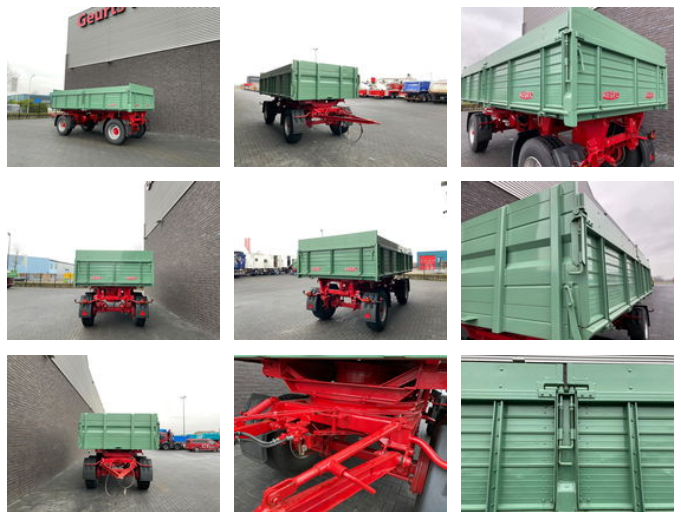

Kögel KL12-2 3 ZIJDGE KIPPER/TIPPER AANHANGER/ TRAILER/ANHÄNGER

Allgemeine Merkmale

Marke	Kögel
Unterkategorie	Kippanhänger LKW
Baujahr	1974
Datum der Erstzulassung	29-04-1974
Farbe	Grün
Zustand	Gebraucht
Allgemeinzustand	Sehr gut
Referenz	1789009

Kögel KL12-2 3 ZIJDGE KIPPER/TIPPER AANHANGER/ TRAILER/ANHÄNGER

Technische Spezifikationen

Anzahl der Achsen

2

Beschreibung

KÖGEL 3-SEITEN-KIPPER/KIPPER BPW ACHSEN BLATTFEDERUNG LÄNGE 505 CM BREITE 240 CM HOCH 90 CM DIESER ANHÄNGER IST KOMPLETT RESTAURIERT !!!!! WWW.GEURTSTRUCKS.COM WIR SPRECHEN DEUTSCH WE SPEAK ENGLISH HABLAMOS ESPANOL