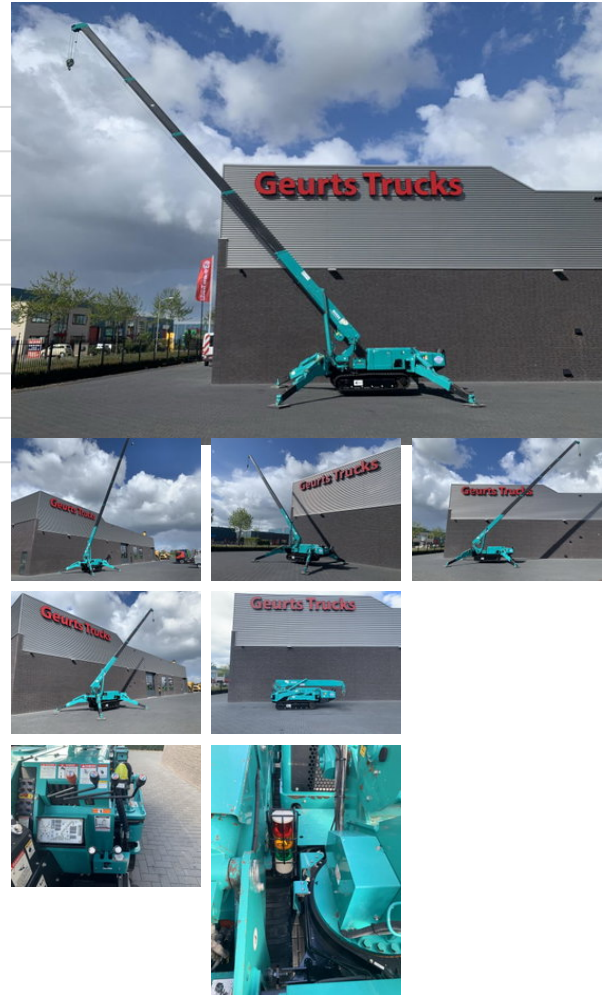

MAEDA CRAWLER CRANE/KRAN/MONTAGEKRAN CRAWLER CRANE/KRAN/MONTAGEKRAN MC-405 CRM

Allgemeine Merkmale

Marke	MAEDA
Unterkategorie	Kranwagen
Zählerstand	1km
Baujahr	2014
Datum der Erstzulassung	15-07-2014
Zustand	Gebraucht
Allgemeiner Zustand	Sehr gut
Kraftstoff	energyType.electricdiesel
Referenz	1788642
CE-Kennzeichnung	Und

Eigenschaften

Maximale Hubkraft	3.830kg
Masttyp	Teleskopisch

Technische Spezifikationen

Fahren	tracking
--------	----------