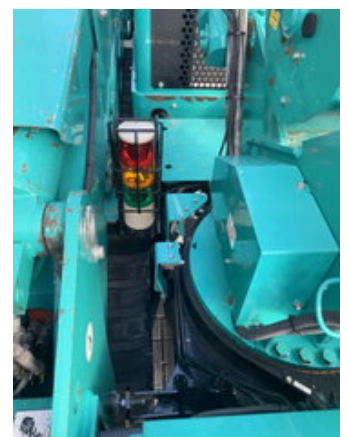

MAEDA CRAWLER CRANE/KRAN/MONTAGEKRAN CRAWLER CRANE/KRAN/MONTAGEKRAN MC-405 CRM

Allgemeine Merkmale

Marke	MAEDA
Unterkategorie	Kranwagen
Zählerstand	1km
Baujahr	2014
Datum der Erstzulassung	15-07-2014
Zustand	Gebraucht
Allgemeiner Zustand	Sehr gut
Kraftstoff	energyType.electricdiesel
Referenz	1788642
CE-Kennzeichnung	Und

Eigenschaften

Maximale Hubkraft

3.830kg

Masttyp

Teleskopisch

MAEDA CRAWLER CRANE/KRAN/MONTAGEKRAN CRAWLER CRANE/KRAN/MONTAGEKRAN MC-405 CRM

Technische Spezifikationen

Fahren