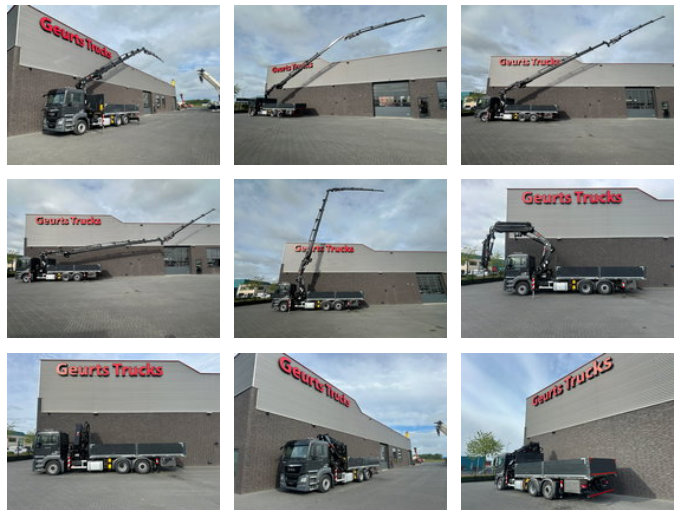

# MAN TGS 26.480 6X2 + HIAB 377 E-6 + JIB 70X-4 KRAAN/ KRAN/CRANE/GRUA

## Allgemeine Merkmale

Marke	MAN
Model	TGS 26.480
Unterkategorie	Kranwagen
Kilometerstand	108.177km
Datum der Erstzulassung	28-11-2016
Farbe	Grau
Zustand	Gebraucht
Allgemeinzustand	Sehr gut
Kraftstoff	Diesel
Emissionsklasse	Euro 6
Referenz	1790703
CE markierung	Ja

## Eigenschaften

Leergewicht	18.185kg
Tragfähigkeit	7.815kg
GVW	26.000kg
Hubkapazität	10.000kg
Masttyp	Teleskopisch

## Beschreibung

EURO 6 L PAKKET 480 PS ANTRIEB 6X2 LETZE ACHSE LENK UND LIFTBAR LUFTGEFEDERT RADSTAND 450 CM AUTOMAT GETRIEBE MIT MOTORBREMSE MAN TGS KABINE MIT KLIMAAANLAGE KÜHLSCHRANK NAVI UND 3 STITZEN ANHÄNGERKUPPLUNG GROSSE WERKZEUGKÄST HIAB 377 E-6 KRAN + JIB 70X-4 TOTAL 10X HYDRAULISCH AUSFAHRBAR FUNKSTEUERUNG ÖLKÜHLER FÜR KRAN HYDRAULIK MAX ARBEITS HOHE 29 METER MAX HUBKAPAZITÄT 10000 KG MAX HUBKAPAZITÄT OP 26 METER 540 KG 4X ABSTUTZUNG GROSSE HYDRAULISCHE WINDE OFFENE LADEPLATFORM MIT ABNEHMBARE ALUMINIUM BORDWÄNDE 650 CM LÄNGE HAKENAugEN RONGPOTTEN FOLGEN SIE UNSEREM INSTAGRAM: GEURTSTRUCKS WWW.GEURTSTRUCKS.COM WIR SPRECHEN DEUTSCH HABLAMOS ESPANOL WE SPEAK ENGLISH