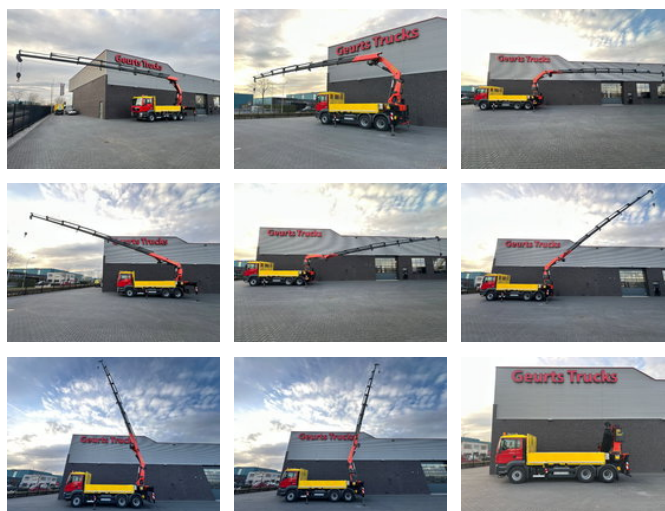

MAN TGS 26.480 6X4 MET PALFINGER PK 42002-SH G KRAAN / KRAN / CRANE / GRUA

Allgemeine Merkmale

Marke	MAN
Modell	TGS 26.480
Unterkategorie	Kranwagen
Zählerstand	417.883km
Datum der Erstzulassung	22-05-2014
Angezeigte Öffnungszeiten	3372
Farbe	Rot
Zustand	Gebraucht
Allgemeiner Zustand	Sehr gut
Kraftstoff	Diesel
Emissionsklasse	Euro 6
Referenz	1790592
CE-Kennzeichnung	Und

Eigenschaften

Ledig gewicht	20.700kg
Belastbarkeit	7.300kg
Zulässiges Gesamtgewicht	28.000kg
Seriennummer	WMA30SZZ2EM648422
Maximale Hubkraft	7.900kg
Masttyp	Teleskopisch

MAN TGS 26.480 6X4 MET PALFINGER PK 42002-SH G KRAAN / KRAN / CRANE / GRUA

Technische Spezifikationen

Übertragung	Automatisch
-------------	-------------

Vermögenswerte	480hp
----------------	-------

Beschreibung

EURO 6 L PAKET 480 PS ANTRIEB 6X4 LUFTGEFEDERT RADSTAND 420 CM DIFF-SPERRE TAGESFAHRERHAUS MIT KLIMAAANLAGE, RADIO, MEDIEN , NAVIGATION, AUTOMATIKGETRIEBE MIT MOTORBREMSE LÄNGE AUFBAU 470 CM HOHE AUFBAU 128 CM WERKZEUGKÄSTEN PALFINGER PK 42002-SH G GESAMTARBEITSSTUNDEN DES KRAN 3327 8X HYDRAULISCH AUSFAHRBAR HYDRAULISCHE WINDE GESAMT 4 X ABSTUTZUNG FUNKFERNBEDIENUNG MAXIMALE HUBKAPAZITÄT 7900 KG MAXIMALE HUBKAPAZITÄT BEI 21 METER 1180 KG MAXIMALE ARBEITSHÖHE 25 M WIR SPRECHEN DEUTSCH WE SPEAK ENGLISH HABLAMOS ESPANOL