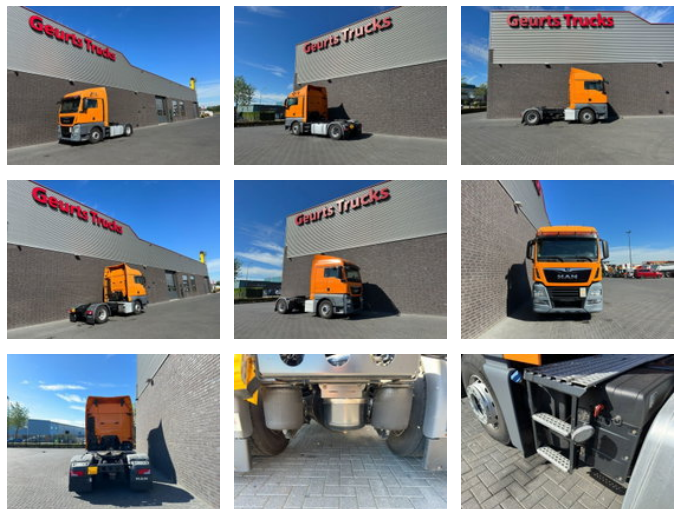

## MAN TGX 18.460 4X2 TREKKER/TRACTOR/SZM EURO 6

### Allgemeine Merkmale

Marke	MAN
Modell	TGX 18.460
Unterkategorie	Standard SZM
Zählerstand	400.169km
Datum der Erstzulassung	18-09-2017
Farbe	Orange
Zustand	Gebraucht
Allgemeiner Zustand	Sehr gut
Kraftstoff	Diesel
Emissionsklasse	Euro 6
Referenz	1789816