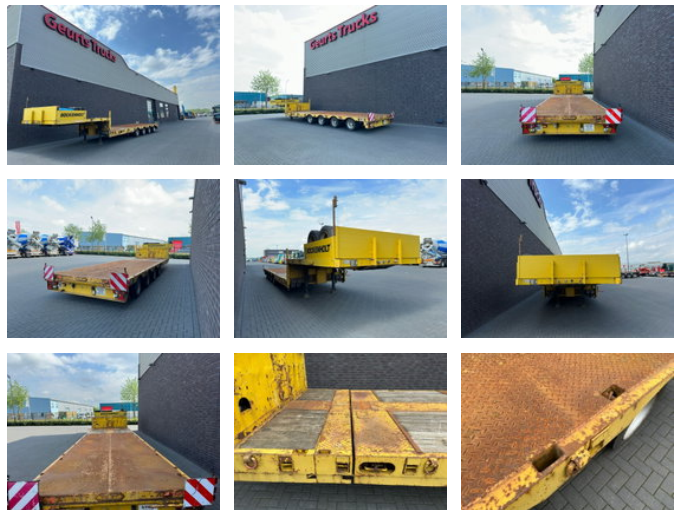

# Nooteboom OSD-50-04-V EXTENDABLE SEMI DIEPLADER/ TIEFLADER/LOWLOADER

## Allgemeine Merkmale

Marke	Nooteboom
Unterkategorie	Satteltieflader
Datum der Erstzulassung	22-08-1994
Farbe	Gelb
Zustand	Gebraucht
Allgemeiner Zustand	Sehr gut
Referenz	1790082

## Eigenschaften

Ledig gewicht	11.420kg
Seriennummer	0138

## Beschreibung

NOOTEBOOM OSD-50-04-V SEMI TIEFLADER 4X SAF ACHSEN 2X LENKACHSE (NACHLAUF) LUFTGEFEDERT  
REIFENGRÖSSE 205/65/R17.5 AUSSCHIEBBARE LADEPLATFORM GRÖSSE 923 CM + 670 CM AUSFAHRBAR GESAMTLÄNGE  
DER LADEPLATFORM 1593 CM BREITE DES LADEPLATFORM 275 CM +2X 27.5 CM SEITENVERLÄNGERUNG GESAMTBREITE  
DES LADEPLATFORM 330 CM HÖHE DES LADEPLATFORM ± 77 CM BELADEN SCHWANENHALS 388 CM LÄNGE  
HAKENAugEN UND RONGPOTTEN 2X ABSTUTZUNG HINTEN [WWW.GEURTSTRUCKS.COM](http://WWW.GEURTSTRUCKS.COM) FOLGEN SIE UNS AUF  
INSTAGRAM: GEURTSTRUCKS WIR SPRECHEN DEUTSCH HABLAMOS ESPANOL WE SPEAK ENGLISH