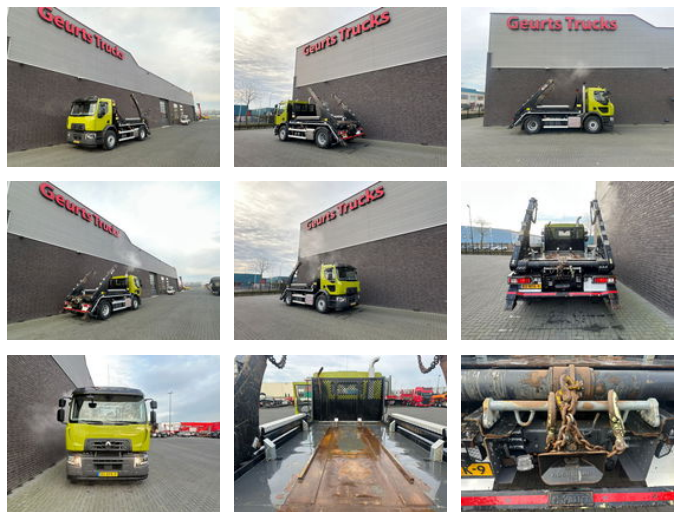

# Renault C380 AFZETSYSTEEM HYVA PORTAALARM/ ABSETZKIPPER/ SKIP LOADER

## Allgemeine Merkmale

Marke	Renault
Model	C380
Unterkategorie	Container-LKW
Ausstattung	skiploader
Nummernschild	82-BPK-9
Kilometerstand	167.850km
Baujahr	2020
Datum der Erstzulassung	21-04-2020
Farbe	Grün
Zustand	Gebraucht
Allgemeinzustand	Sehr gut
Kraftstoff	Diesel
Emissionsklasse	Euro 6
Referenz	1790191

## Eigenschaften

Leergewicht	10.645kg
Tragfähigkeit	9.855kg
GWV	20.500kg
Länge	660cm
Breite	252cm
Kabine	Nein

Seriennummer

VF621J168KB000293

---

Zylinderinhalt

10.837cc

## Beschreibung

RENAULT C 380 4X2 HYVA 14 TONS ABSETZKIPPER EURO 6 L PAKKET 380 PS ANTRIEB 4X2 LUFTGEFEDERT RADSTAND 370 CM KABINE MIT KLIMAAANLAGE AUTOMAT GETRIEBE MIT MOTORBREMSE ANHÄNGERKUPPLUNG HYVA 12 ABSETZKIPPER 2X ABSTUTZUNG FUNKSTEUERUNG [WWW.GEURTSTRUCKS.COM](http://WWW.GEURTSTRUCKS.COM) FOLGEN SIE UNS AUF INSTAGRAM: GEURTSTRUCKS WIR SPRECHEN DEUTSCH HABLAMOS ESPANOL WE SPEAK ENGLISH