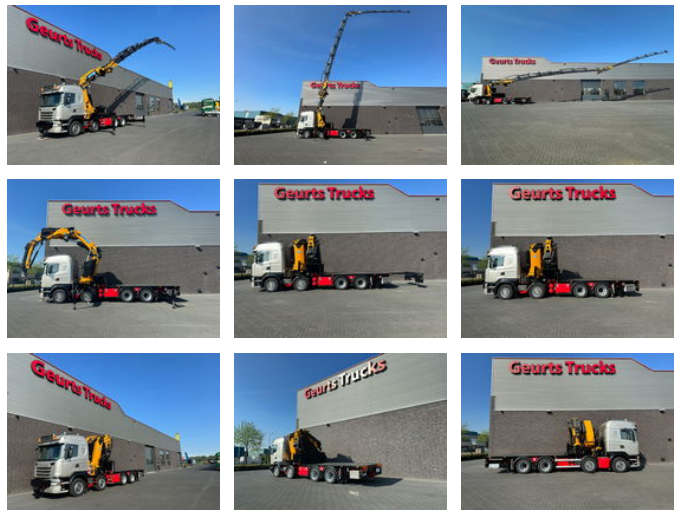

Scania G450 8X4 + EFFER 1255/8S + JIB 6S HD KRAAN/KRAN/ CRANE/GRUA

Allgemeine Merkmale

Marke	Scania
Model	G450
Unterkategorie	Kranwagen
Kilometerstand	316.640km
Datum der Erstzulassung	06-10-2017
Farbe	Gold
Zustand	Gebraucht
Allgemeinzustand	Sehr gut
Kraftstoff	Diesel
Emissionsklasse	Euro 6
Referenz	1790043
CE markierung	Ja

Eigenschaften

Leergewicht	27.650kg
Seriennummer	2644
Hubkapazität	27.500kg
Hubhöhe	3.650cm
Masttyp	Teleskopisch

Scania G450 8X4 + EFFER 1255/8S + JIB 6S HD KRAAN/KRAN/ CRANE/GRUA

Technische Spezifikationen

Anzahl der Achsen	4
Achsenkonfiguration	8x4
Übertragung	Vollautomatik
Motorleistung	450hp

Beschreibung

SCANIA G450 8X4 MIT EFFER 1255/8S KRAAN + JIB 6S HEAVY DUTY EURO 6 L PAKKET 450 PK ANTRIEB 8X4 VOLL LUFTGEFEDERT RADSTAND 465 CM CG19H SCHLAF KABINE FULL OPTIONS MIT KLIMAAANLAGE UND STANDHEIZUNG NAVI KÜHLSCHRANK LEDER OPTIECRUISE AUTOMAAT RETARDER ANHÄNGERKUPPLUNG WERKZEUGKÄSTEN XENON OFFENE LADEPLATFORM LADEPLATFORM LÄNGE 505 CM + 200 CM HYDRAULISCHE AUSFAHRBAR IST GESAMT 705 CM LANG RONGPOTTEN TWISTLOCKS EFFER 1255/8S KRAAN + JIB 6S HD TOTAL 14X HYDRAULISCH AUSFAHRBAR ÖLKÜHLER FÜR KRANHYDRAULIK 5X ABSTUTZUNG KRAN KANN FÜR DIE KABINE ARBEITEN DURCH VORNE ABSTUTZUNG FUNKSTEUERUNG MAX ARBEITSHÖHE 3650 CM MAX HUBKAPAZITÄT 27.500 KG MAX HUBKAPAZITÄT BEI 3273 CM 870 KG WWW.GEURTSTRUCKS.COM FOLGEN SIE UNSEREM INSTAGRAM, FACEBOOK UND TIKTOK, UM UNSERE VIDEOS VON UNSEREN LKW/NUTZFAHRZEUGE UND MASCHINEN ZU SEHEN, DIE ZUM VERKAUF ANGEBOTEN WERDEN. WIR SPRECHEN DEUTSCH WE SPEAK ENGLISH HABLAMOS ESPANOL