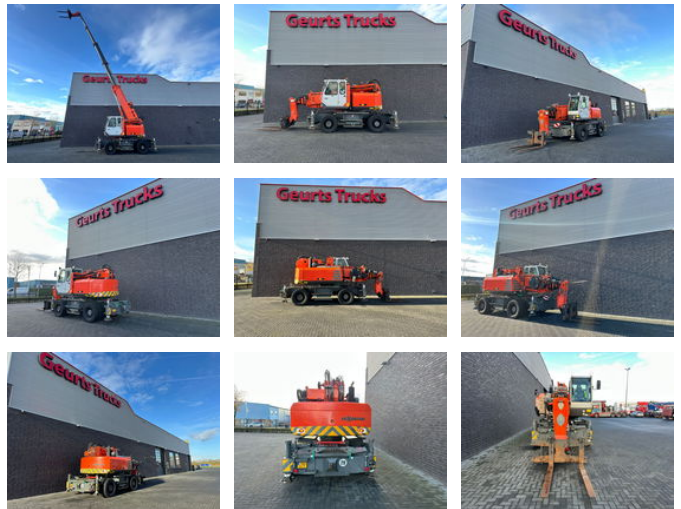

# Sennebogen 608 MULTICRANE/ROUGH TERRAIN CRANE + JIB

## Allgemeine Merkmale

Marke	Sennebogen
Unterkategorie	Rotierender Teleskoplader
Baujahr	2014
Abgelesene Betriebsstunden	11102
Zustand	Gebraucht
Allgemeinzustand	Gut
Kraftstoff	Diesel
Referenz	1790170
CE markierung	Ja

## Eigenschaften

Leergewicht	22.500kg
Hubkapazität	8.000kg
Hubhöhe	2.000cm
Masttyp	Teleskopisch

## Beschreibung

ENNEBOGEN 608 MULTI KRAAN BAUJAHR 2014 91 KW 22500 KG CE DEUTZ TCD2012L42V MOTOR HYDRAULISCH KIPPBARES FAHRERHAUS MIT KLIMAAANLAGE 4X ABSTUTZUNG MAXIMALE ARBEITSHÖHE 20 METER MAXIMALE HUBKAPAZITÄT 8000 KG MAXIMALE REICHWEITE 2300 CM MIT AUSLEGER GROSSE HYDRAULISCHE WINDE EXTRA - TELESKOP SPITZE - SCHWERLAST SPITZE - PALETTENGABELN - SCHAUFEL - HYDRAULISCH STEUERBAR HUBARBEITSBÜHNE [WWW.GEURTSTRUCKS.COM](http://WWW.GEURTSTRUCKS.COM) FOLGEN SIE UNSEREM INSTAGRAM, FACEBOOK UND TIKTOK, UM UNSERE VIDEOS VON UNSEREN LKW/NUTZFAHRZEUGE UND MASCHINEN ZU SEHEN, DIE ZUM VERKAUF ANGEBOTEN WERDEN WIR SPRECHEN DEUTSCH WE SPEAK ENGLISH HABLAMOS ESPANOL