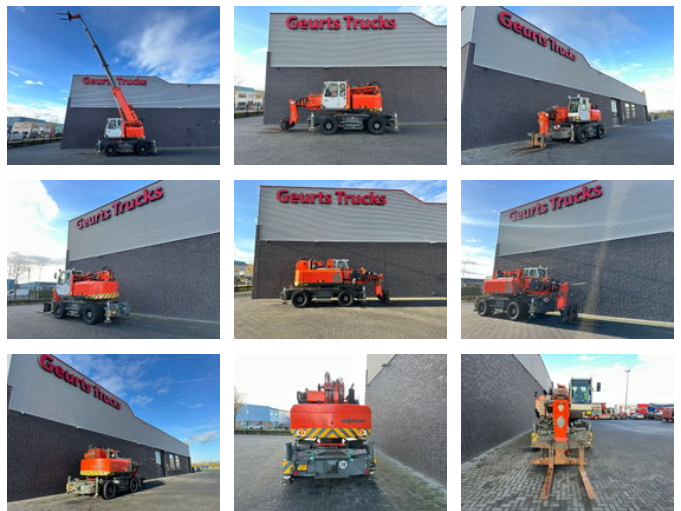

Sennebogen 608 MULTICRANE/ROUGH TERRAIN CRANE + JIB

Allgemeine Merkmale

Marke	Sennebogen
Unterkategorie	Rotierender Teleskopklader
Baujahr	2014
Angezeigte Öffnungszeiten	11102
Zustand	Gebraucht
Allgemeiner Zustand	Gut
Kraftstoff	Diesel
Referenz	1790170
CE-Kennzeichnung	Und

Eigenschaften

Ledig gewicht	22.500kg
Maximale Hubkraft	8.000kg
Hubhöhe	2.000cm
Masttyp	Teleskopisch

Sennebogen 608 MULTICRANE/ROUGH TERRAIN CRANE + JIB

Technische Spezifikationen

Fahren

wheels

Beschreibung

ENNEBOGEN 608 MULTI KRAAN BAUJAHR 2014 91 KW 22500 KG CE DEUTZ TCD2012L42V MOTOR HYDRAULISCH KIPPBARES FAHRERHAUS MIT KLIMAAANLAGE 4X ABSTUTZUNG MAXIMALE ARBEITSHÖHE 20 METER MAXIMALE HUBKAPAZITÄT 8000 KG MAXIMALE REICHWEITE 2300 CM MIT AUSLEGER GROSSE HYDRAULISCHE WINDE EXTRA - TELESKOP SPITZE - SCHWERLAST SPITZE - PALETTENGABELN - SCHAUFEL - HYDRAULISCH STEUERBAR HUBARBEITSBÜHNE WWW.GEURTSTRUCKS.COM FOLGEN SIE UNSEREM INSTAGRAM, FACEBOOK UND TIKTOK, UM UNSERE VIDEOS VON UNSEREN LKW/NUTZFAHRZEUGE UND MASCHINEN ZU SEHEN, DIE ZUM VERKAUF ANGEBOTEN WERDEN WIR SPRECHEN DEUTSCH WE SPEAK ENGLISH HABLAMOS ESPANOL