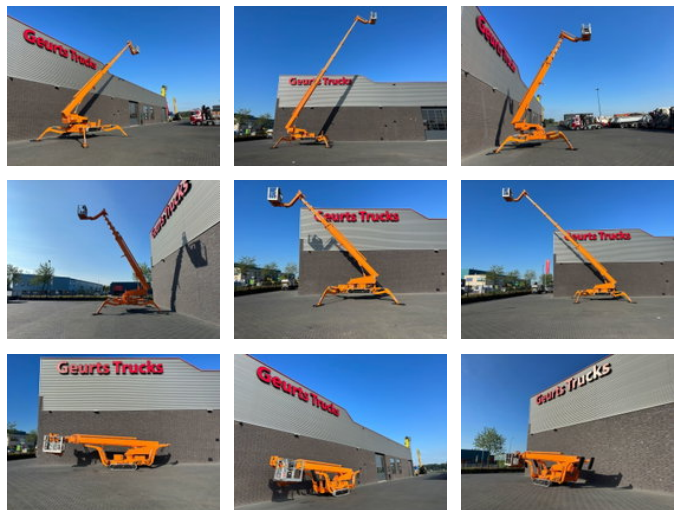

Teupen LEO 36T TELESCOPIC SPIDER HOOGWERKER/ ARBEITSBUHNE/AERIAL WORK PLATFORM DIESEL/ ELECTRIC

Allgemeine Merkmale

Marke	Teupen
Unterkategorie	Teleskopbühne auf Raupen
Baujahr	2016
Angezeigte Öffnungszeiten	1900
Farbe	Orange
Zustand	Gebraucht
Allgemeiner Zustand	Sehr gut
Kraftstoff	energyType.electricdiesel
Referenz	1789822
CE-Kennzeichnung	Und

Eigenschaften

Maximale Hubkraft	200kg
Hubhöhe	3.350cm
Masttyp	Teleskopisch

Teupen LEO 36T TELESCOPIC SPIDER HOOGWERKER/ ARBEITSBUHNE/AERIAL WORK PLATFORM DIESEL/ ELECTRIC

Technische Spezifikationen

Fahren

tracking

Beschreibung

TEUPEN LEO 36 T RAUPEN ARBEITSBUHNE Teupen LEO 36T Baujahr: 2016 Kraftstoff: 230 V Elektromotor + Diesel CE-Zertifikat Funksteuerung Arbeitshöhe max: 35.5 m Horizontale Reichweite, max. (200kg) 13,9 m Horizontale Reichweite, max. (80kg) 15,6 m Tragkraft der Plattform max: 200 kg Ausleger, beweglich: 180° Plattform, drehbar: 180° Drehscheibe, drehbar, max. 450° Zum Abstützen bei einer Bodenneigung von: 16.7° / 30.0 % Raupenantrieb, höhen- und breitenverstellbar: 22 / 17 cm Steigfähigkeit, max. 16.7 ° / 30.0 % Böschungswinkel max: 16.7 ° / 30.0 % Fahrgeschwindigkeit max: 3 km/h MASSNAHMEN: Höhe der Plattform 1,10 m Länge der Plattform 1,20 m Breite der Plattform 0,80 m Gesamtlänge 8,18 m Höhe 1,98 m Breite 1,58 m Raupenlänge x Breite 1,92 x 0,25 m Gesamtgewicht 4900 kg POWER Elektrischer Motor 230V, 12,9 A 2,2 KW Dieselmotor Kubota D902-EF03 16,1 kw / 21,6 PS Tier 4 EPA Nur 1900 Arbeitsstunden !!! Hat neue Inspektion!!!
WWW.GEURTSTRUCKS.COM FOLGEN SIE UNSEREM INSTAGRAM: GEURTSTRUCKS WIR SPRECHEN DEUTSCH WE SPEAK ENGLISH HABLAMOS ESPANOL