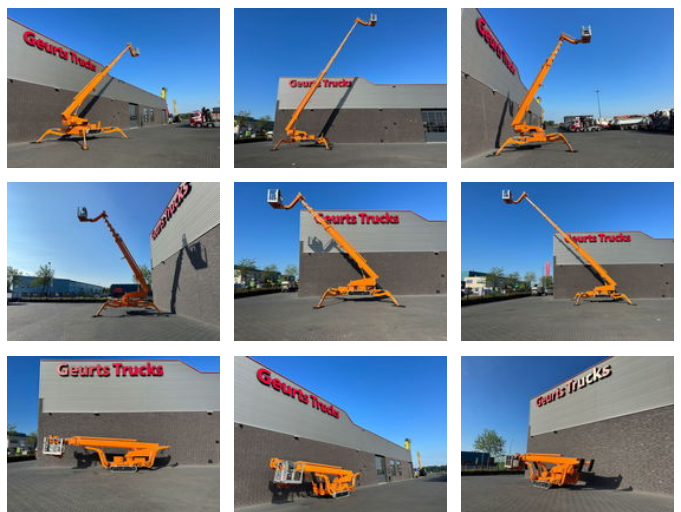

# Teupen LEO 36T TELESCOPIC SPIDER HOOGWERKER/ ARBEITSBUHNE/AERIAL WORK PLATFORM DIESEL/ ELECTRIC

## Allgemeine Merkmale

Marke	Teupen
Unterkategorie	Teleskopbühne auf Raupen
Baujahr	2016
Abgelesene Betriebsstunden	1900
Farbe	Orange
Zustand	Gebraucht
Allgemeinzustand	Sehr gut
Kraftstoff	energyType.electricdiesel
Referenz	1789822
CE markierung	Ja

## Eigenschaften

Hubkapazität	200kg
Hubhöhe	3.350cm
Masttyp	Teleskopisch

## Beschreibung

TEUPEN LEO 36 T RAUPEN ARBEITSBUHNE Teupen LEO 36T Baujahr: 2016 Kraftstoff: 230 V Elektromotor + Diesel CE-Zertifikat Funksteuerung Arbeitshöhe max: 35.5 m Horizontale Reichweite, max. (200kg) 13,9 m Horizontale Reichweite, max. (80kg) 15,6 m Tragkraft der Plattform max: 200 kg Ausleger, beweglich: 180° Plattform, drehbar: 180° Drehscheibe, drehbar, max. 450° Zum Abstützen bei einer Bodenneigung von: 16.7° / 30.0 % Raupenantrieb, höhen- und breitenverstellbar: 22 / 17 cm Steigfähigkeit, max. 16.7 ° / 30.0 % Böschungswinkel max: 16.7 ° / 30.0 % Fahrgeschwindigkeit max: 3 km/h MASSNAHMEN: Höhe der Plattform 1,10 m Länge der Plattform 1,20 m Breite der Plattform 0,80 m Gesamtlänge 8,18 m Höhe 1,98 m Breite 1,58 m Raupenlänge x Breite 1,92 x 0,25 m Gesamtgewicht 4900 kg POWER Elektrischer Motor 230V, 12,9 A 2,2 KW Dieselmotor Kubota D902-EF03 16,1 kw / 21,6 PS Tier 4 EPA Nur 1900 Arbeitsstunden !!! Hat neue Inspektion!!!  
WWW.GEURTSTRUCKS.COM FOLGEN SIE UNSEREM INSTAGRAM: GEURTSTRUCKS WIR SPRECHEN DEUTSCH WE SPEAK ENGLISH HABLAMOS ESPANOL