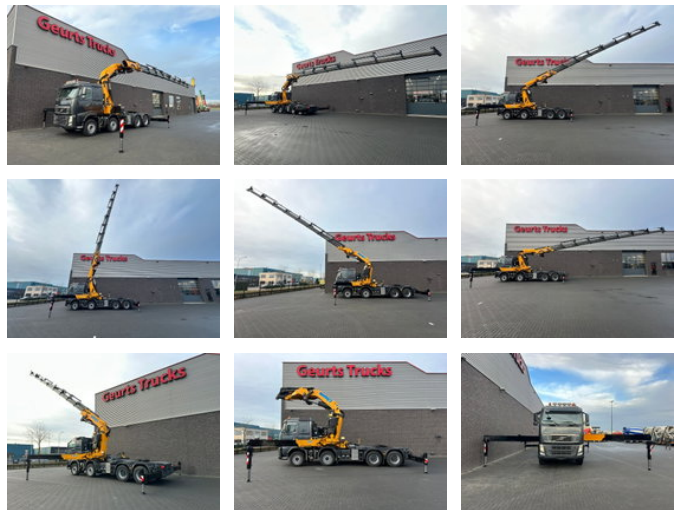

Volvo FH 480 8X4 TREKKER + EFFER 1355/8S KRAAN/KRAN/ CRANE/GRUA

Allgemeine Merkmale

Marke	Volvo
Modell	FH 480
Unterkategorie	Kranwagen
Zählerstand	533.634km
Datum der Erstzulassung	17-03-2010
Farbe	Schwarz
Zustand	Gebraucht
Allgemeiner Zustand	Gut
Kraftstoff	Diesel
Emissionsklasse	Euro 5
Referenz	1790582
CE-Kennzeichnung	Und

Eigenschaften

Ledig gewicht	28.080kg
Belastbarkeit	3.920kg
Zulässiges Gesamtgewicht	32.000kg
Seriennummer	YV2AG20G4AB557854
Maximale Hubkraft	20.350kg
Masttyp	Teleskopisch

Volvo FH 480 8X4 TREKKER + EFFER 1355/8S KRAAN/KRAN/CRANE/GRUA

Technische Spezifikationen

Anzahl der Achsen	4
Achsenkonfiguration	8x4
Übertragung	Automatisch
Vermögenswerte	480hp

Beschreibung

VOLVO FH 480 8X4 SZM + EFFER 1355/8S KRAAN EURO 5 L PAKKET 480 PS ANTRIEB 8X4 RADSTAND 510 CM LUFTGEFEDERT FH SCHLAF KABINE MIT KLIMAAANLAGE KÜHLSCHRANK I-SHIFT AUTOMAT GETRIEBE MIT MOTORBEMSE SATTELPLATE VERSTELBAR WERKZEUGKÄSTEN EFFER 1355/8S ÖLKÜHLER FÜR KRANHYDRAULIK TOTAL 8X HYDRAULISCH AUSFAHRBAR MAX ARBEITS HÖHE 23 METER !! MAX HUBKAPAZITÄT 20350 KG MAX HUBKAPAZITÄT OP 19.65 METER 4080 KG GROÙE HYDRAULISCHE WINDE MIT HAKEN UND ROLLEN TOTAL 4X ABSTUTZUNG KRAN KANN 100% VOR DER KABINE ARBEITEN MITTELS CROSSTAB ABSTUTZUNG FUNKSTEUERUNG WWW.GEURTSTRUCKS.COM FOLGEN SIE UNSEREM INSTAGRAM: GEURTSTRUCKS WIR SPRECHEN DEUTSCH WE SPEAK ENGLISH HABLAMOS ESPANOL