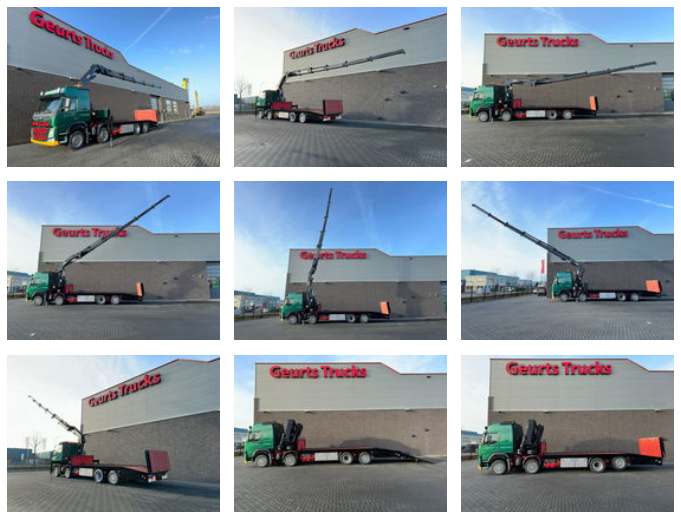

# Volvo FM 500 8X2 OPRIJWAGEN/MACHINE TRANSPORTER + HIAB 322 EP-5 HIPRO KRAAN/KRAN/CRAANE/GRUA

## Allgemeine Merkmale

Marke	Volvo
Model	FM 500
Unterkategorie	Kranwagen
Kilometerstand	573.607km
Datum der Erstzulassung	16-10-2014
Farbe	Grün
Zustand	Gebraucht
Allgemeinzustand	Sehr gut
Kraftstoff	Diesel
Emissionsklasse	Euro 6
Referenz	1789981
CE markierung	Ja

## Eigenschaften

Leergewicht	19.650kg
Seriennummer	4282
Hubkapazität	10.000kg
Hubhöhe	1.760cm
Masttyp	Teleskopisch

## Beschreibung

VOLVO FM 500 8X2 MACHINE TRANSPORTER MIT HIAB 322 EP-5 HIPRO KRAAN EURO 6 L PAKKET 500 PK ANTRIEB 8X2 LETZE ACHSE LIFT UND LENKBAR LUFTGEFEDERT RADSTAND 600 CM FM SCHLAF KABINE MIT KLIMAAANLAGE NAVI I-SHIFT AUTOMAAT ANHÄNGERKUPPLUNG VIELE WERKZEUGKÄSTEN OFFENE LADEPLATFORM LADEPLATFORM LÄNGE 744 CM LADEFLÄCHENHÖHE ± 104 CM HOCH HAKENAUGEN RONGPOTTEN WIND GROSSE RAMP 252 CM X 254 CM HIAB 322 EP-5 KRAAN TOTAL 5X HYDRAULISCH AUSFAHRBAR ÖLKÜHLER FÜR KRANHYDRAULIK 2X ABSTUTZUNG FUNKSTEUERUNG MAX ARBEITSHÖHE 1760 CM MAX HUBKAPAZITÄT 10.000 KG MAX HUBKAPAZITÄT BEI 1500 CM 1720 KG WWW.GEURTSTRUCKS.COM FOLGEN SIE UNS AUF INSTAGRAM: GEURTSTRUCKS WIR SPRECHEN DEUTSCH HABLAMOS ESPANOL WE SPEAK ENGLISH