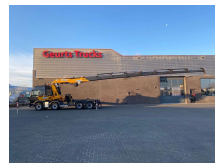

+31 488 74 54 74
info@geurtsstrucks.com

Buskesdries 14
6673 DP,
Andelst
netherlands

Volvo 8X4 TREKKER-BAKWAGEN COMBI + EFFER 955/8S KRAAN/KRAN/Crane/GRUA

General-specifications

Id	1789628
Marca	Volvo
Tipo	8X4 TREKKER-BAKWAGEN COMBI + EFFER 955/8S KRAAN/KRAN/Crane/GRUA
Año de construcción	2011
Kilometraje	648.312 km
Construcción	Grúa
Clase emisión	5

Technical-specifications

Primera fecha de registro	20-09-2011
Combustible	Diesel
Transmisión	Automático
Número de identificación del vehículo	6534
Configuración del eje	8x4
Número de ejes	4
Peso vacío	26.600 kg
Elevación de altura	2.470 cm
Capacidad de elevación	23.840 kg