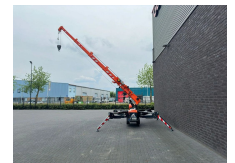

+31 488 74 54 74
info@geurtstrucks.com

Buskesdries 14
6673 DP,
Andelst
netherlands

Jekko SPX312C+ + JIB 400.1MX RUPS TELESCOOP KRAAN/RAUPENKLAN/TELESCOPIC CRAWLER CRANE

General-specifications

Id	1790079
Marca	Jekko
Tipo	SPX312C+ + JIB 400.1MX RUPS TELESCOOP KRAAN/RAUPENKLAN/TELESCOPIC CRAWLER CRANE
Año de construcción	2020
Horas de funcionamiento	188
Construcción	Grúa

Technical-specifications

Combustible	Electrico
Número de identificación del vehículo	5065
Peso vacío	1.800 kg
Energía en kw	4
Potencia en caballos de fuerza	5
Elevación de altura	1.100 cm
Capacidad de elevación	1.200 kg