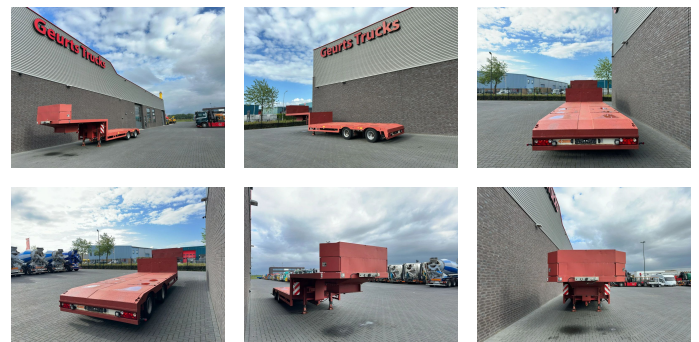

+31 488 74 54 74
info@geurtstrucks.com

Buskesdries 14
6673 DP,
Andelst
netherlands

Lintrailers 2LSDU17/18 2-AXEL EXTENDABLE SEMI DIEPLADER/TIEFLADER/LOWLOADER

General-specifications

Id	1790091
Marca	Lintrailers
Tipo	2LSDU17/18 2-AXEL EXTENDABLE SEMI DIEPLADER/TIEFLADER/LOWLOADER
Año de construcción	2010
Construcción	Semiplataforma baja

Technical-specifications

Primera fecha de registro	24-11-2010
Número de ejes	2
Peso vacío	9.080 kg

€ Op aanvraag

Extras

ABS

Suspensión neumática