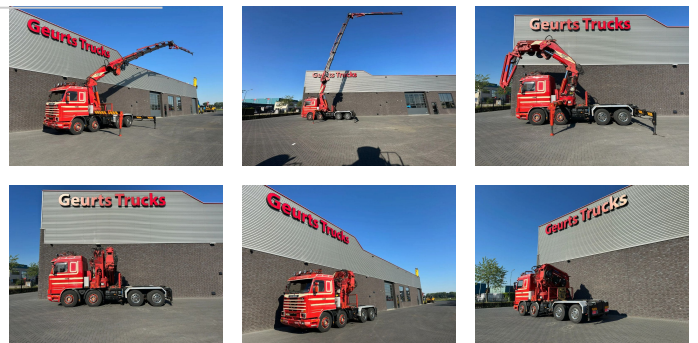

+31 488 74 54 74
info@geurtsstrucks.com

Buskesdries 14
6673 DP,
Andelst
netherlands

Scania

8X4 + EFFER 980/6S + JIB 2F73101

KRAAN/KAN/CRANE/GRUA/OLDTIMER/SPECIAL/SHOWTRUCK

General-specifications

| | |
|---------------------|---|
| Id | 1790080 |
| Marca | Scania |
| Tipo | 8X4 + EFFER 980/6S + JIB 2F73101 KRAAN/KAN/CRANE/GRUA/OLDTIMER/SPECIAL/SHOWTRUCK |
| Año de construcción | 1995 |
| Kilometraje | 496.525 km |
| Construcción | Grúa |

Technical-specifications

| | |
|---------------------------------------|--------------------|
| Primera fecha de registro | 14-12-1995 |
| Combustible | Diesel |
| Transmisión | Transmisión manual |
| Número de identificación del vehículo | 1287 |
| Configuración del eje | 8x4 |
| Número de ejes | 4 |
| Peso vacío | 25.540 kg |
| Energía en kw | 309 |
| Potencia en caballos de fuerza | 420 |
| Capacidad de elevación | 17.680 kg |