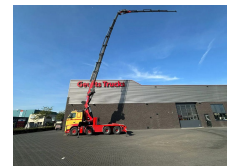

+31 488 74 54 74
info@geurtstrucks.com

Buskesdries 14
6673 DP,
Andelst
netherlands

Volvo 8X4 COMBI + HMF 8520-K8 + JIB FJ1200-K6 KRAAN/KRAN/CRANE/GRUA/ CRANE FROM 2016

General-specifications

Id	1790132
Marca	Volvo
Tipo	8X4 COMBI + HMF 8520-K8 + JIB FJ1200-K6 KRAAN/KRAN/CRANE/GRUA/ CRANE FROM 2016
Año de construcción	2011
Kilometraje	347.061 km
Construcción	Grúa
Clase emisión	5

Technical-specifications

Primera fecha de registro	10-11-2011
Combustible	Diesel
Transmisión	Automático
Número de identificación del vehículo	6537
Configuración del eje	8x4
Número de ejes	4
Peso vacío	23.850 kg
Energía en kw	397
Potencia en caballos de fuerza	540
Elevación de altura	3.780 cm