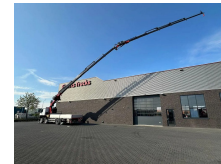

+31 488 74 54 74
info@geurtstrucks.com

Buskesdries 14
6673 DP,
Andelst
netherlands

Mercedes-Benz 8X2 + HMF 7020-K7 FJ 1400-K6 KRAAN/KRAN/CRANE/GRUA/NIEUW/NEW

General-specifications

Id	1790154
Marca	Mercedes-Benz
Tipo	8X2 + HMF 7020-K7 FJ 1400-K6 KRAAN/KRAN/CRANE/GRUA/NIEUW/NEW
Año de construcción	2024
Kilometraje	1.562 km
Construcción	Grúa
Clase emisión	6

+31 488 74 54 74
info@geurtstrucks.com

Buskesdries 14
6673 DP,
Andelst
netherlands

Primera fecha de registro	27-06-2024
Combustible	Diesel
Transmisión	Automático
Número de identificación del vehículo	700632
Configuración del eje	8x2
Número de ejes	4
Peso vacío	25.505 kg
Energía en kw	375
Potencia en caballos de fuerza	510
Elevación de altura	3.500 cm
Capacidad de elevación	12.430 kg