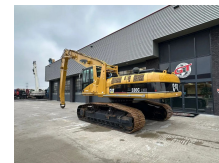

+31 488 74 54 74
info@geurtstrucks.com

Buskesdries 14
6673 DP,
Andelst
netherlands

Caterpillar 330C LMH OVERSLAGKRAAN

General-specifications

Id	1790186
Marca	Caterpillar
Tipo	330C LMH OVERSLAGKRAAN
Año de construcción	2005
Horas de funcionamiento	21.600
Construcción	Excavadora

Technical-specifications

Combustible	Diesel
Peso vacío	45.700 kg
Cantidad de cilindros	6
Energía en kw	184
Potencia en caballos de fuerza	250

€ Op aanvraag

Extras