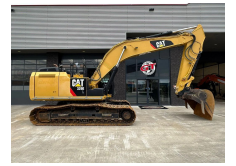

+31 488 74 54 74
info@geurtstrucks.com

Buskesdries 14
6673 DP,
Andelst
netherlands

Caterpillar 329 EL

General-specifications

Id	1790201
Marca	Caterpillar
Tipo	329 EL
Año de construcción	2015
Horas de funcionamiento	15.499
Construcción	Excavadora

Technical-specifications

Combustible	Diesel
Peso vacío	29.670 kg
Energía en kw	161
Potencia en caballos de fuerza	219

€ Op aanvraag

Extras