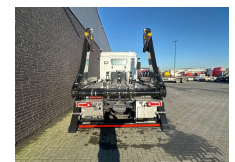

+31 488 74 54 74
info@geurtstrucks.com

Buskesdries 14
6673 DP,
Andelst
netherlands

Mercedes-Benz 4X2 MULTILIFT PORTAALARM/ABSETZKIPPER/ SKIP LOADER

General-specifications

Id	1790210
Marca	Mercedes-Benz
Tipo	4X2 MULTILIFT PORTAALARM/ABSETZKIPPER/ SKIP LOADER
Año de construcción	2022
Kilometraje	1.400 km
Construcción	Sistema portal de brazo
Maximo peso	18.000 kg
Clase emisión	6

Technical-specifications

Primera fecha de registro	14-09-2022
Combustible	Diesel
Transmisión	Automático
Configuración del eje	4x2
Número de ejes	2
Peso vacío	10.090 kg
Cantidad de cilindros	6
Energía en kw	400
Potencia en caballos de fuerza	544
Distancia entre ejes	370