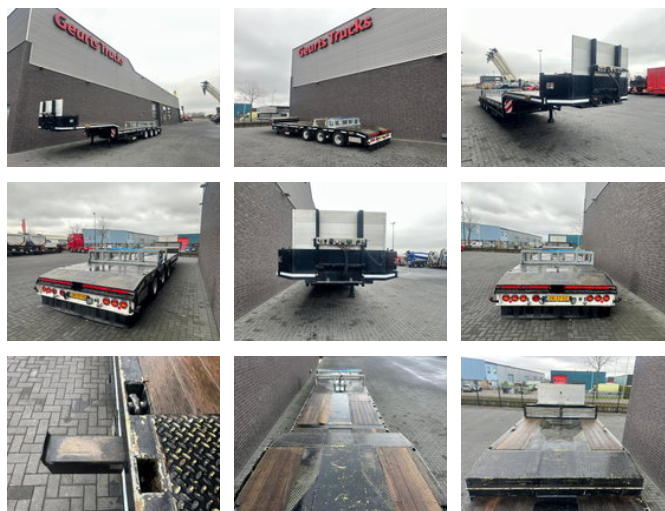

## Broshuis 3 ABSD-48/2X TELESCOOP

### Características generales

Marca	Broshuis
Subcategoría	Semi-góndola rebajada
Matrícula	ON-27-VZ
Año de construcción	2009
Fecha de primera inscripción	30-06-2009
Color	Negro
Condición	Usado
Estado general	Muy bien
Referencia	1790638

### Propiedades

Peso individual	14.940kg
Capacidad de carga	41.160kg
Peso bruto vehicular	56.100kg
Longitud	0cm
Ancho	255cm