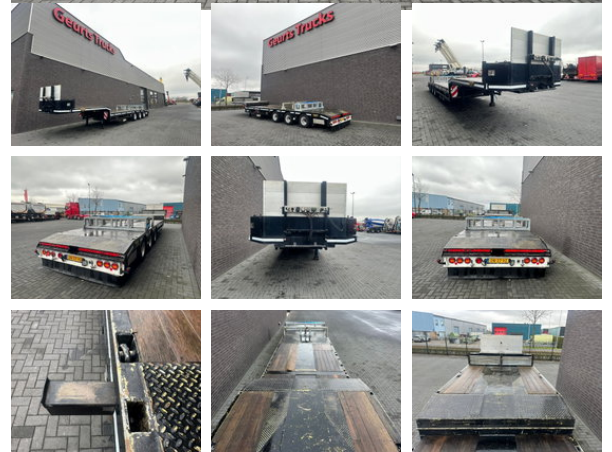

Broshuis 3 ABSD-48/2X TELESCOOP

Características generales

Marca	Broshuis
Subcategoría	Semi-góndola rebajada
Matrícula	ON-27-VZ
Año de construcción	2009
Fecha de primera inscripción	30-06-2009
Color	Negro
Condición	Usado
Estado general	Muy bien
Referencia	1790638

Propiedades

Peso individual	14.940kg
Capacidad de carga	41.160kg
Peso bruto vehicular	56.100kg
Longitud	0cm
Ancho	255cm

Especificaciones técnicas

Número de ejes	3
----------------	---

Descripción

BROSHUIS ABSD 2 x Telescopic Semi-Low Loader 3 x Hydraulically Steered AXLES Total Permissible Weight 56100 kg Electrohydraulic Steering Assist System Remote Control Two Extendable 640 cm + 620 cm Total Load Floor Length 13080 cm + 640 cm + 620 cm Load Floor Width 253 cm + 2 x 22.5 cm Extenders, Total Load Floor Width 300 cm Load Floor Height 95 cm Hook Eyes ROUND POTS