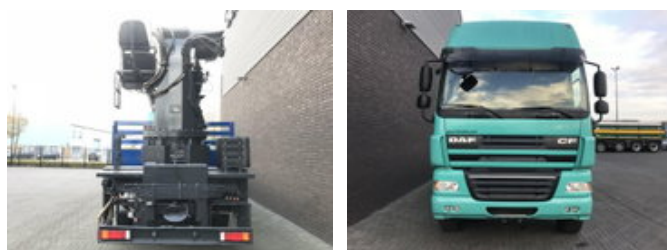

DAF CF 460 8X4 + MKG HMK 401/kran/kraan/Montagekran/

Características generales

Marca	DAF
Modelo	CF 460
Subcategoría	Camión grúa
Lectura del contador	681.000km
Año de construcción	2007
Fecha de primera inscripción	07-10-2007
Color	De lo contrario
Condición	Usado
Estado general	Bien
Combustible	Diesel
Clase de emisiones	Euro 5
Referencia	1788361

Propiedades

Cabina	Cabaña para dormir
Capacidad máxima de elevación	3.630kg

DAF CF 460 8X4 + MKG HMK 401/kran/kraan/Montagekran/

Especificaciones técnicas

Número de ejes	4
Configuración de ejes	8x4
Transmisión	Transmisión manual
Activos	480hp