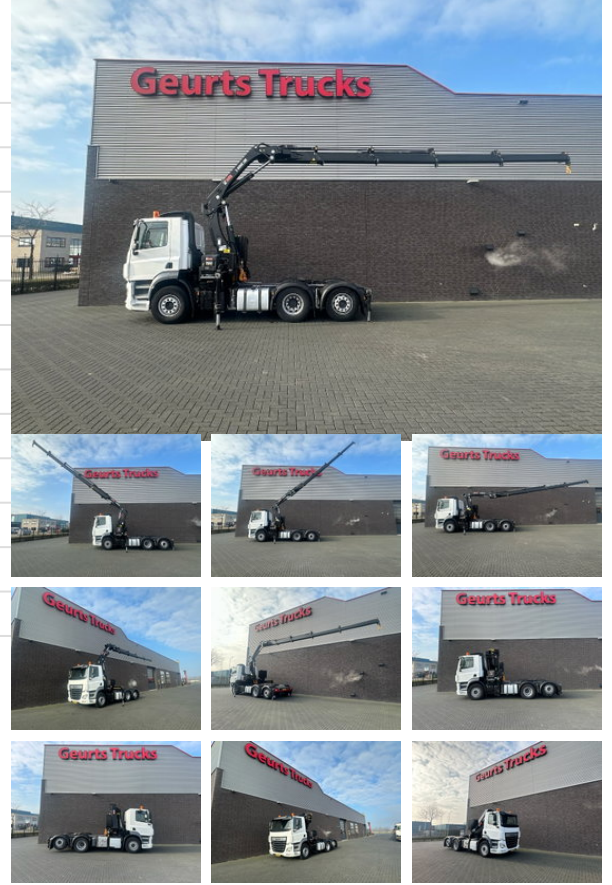

## DAF CF 480 6X2 HIAB X-HIDUO 298 EP-4 KRAAN/KRAN/CRANE/GRUJA

### Características generales

Marca	DAF
Modelo	CF 480
Subcategoría	Camión grúa
Matrícula	20-BKX-9
Lectura del contador	432.488km
Año de construcción	2018
Fecha de primera inscripción	26-09-2018
Horario mostrado	169
Color	Ingenio
Condición	Usado
Combustible	Diesel
Clase de emisiones	Euro 6
Referencia	1790240
Marcado CE	Y

### Propiedades

Peso individual	13.120kg
Capacidad de carga	14.880kg
Peso bruto vehicular	28.000kg
Número de serie	XLRTSM4300G214184
Capacidad máxima de elevación	28.000kg
Altura de elevación	1.500cm
Tipo de mástil	Telescópico