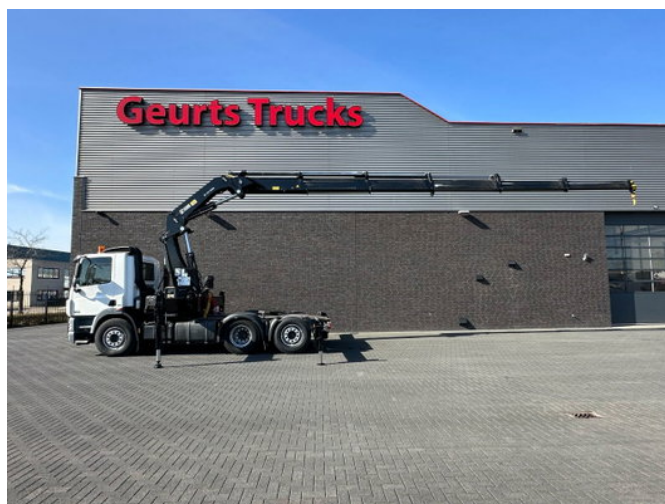

DAF CF 85 410 6X2 + HIAB 422EP-5 HIPRO TREKKER/ SATTELZUG/TRACTOR UNIT/CAMION

Características generales

Marca	DAF
Modelo	CF 85
Subcategoría	Camión grúa
Matrícula	65-BBB-5
Lectura del contador	631.097km
Año de construcción	2012
Fecha de primera inscripción	08-08-2012
Color	Ingenio
Condición	Usado
Estado general	Muy bien
Combustible	Diesel
Clase de emisiones	Euro 5
Referencia	1790228
Marcado CE	Y

Propiedades

Peso individual	16.615kg
Capacidad de carga	11.385kg
Peso bruto vehicular	28.000kg
Número de serie	XLRAS85MC0E952641
Capacidad máxima de elevación	12.000kg
Altura de elevación	18.000cm

Tipo de mástil

Telescópico

DAF CF 85 410 6X2 + HIAB 422EP-5 HIPRO TREKKER/ SATTELZUG/TRACTOR UNIT/CAMION

Especificaciones técnicas

Número de ejes	3
Configuración de ejes	6x2
Transmisión	Automático
Activos	300kw

Descripción

DAF 85.410 6X2 + GRUA HIAB 422EP-5 HIPRO CAMION EURO 5 410 CV TRACCIÓN 6X2 DIFERENCIAL 9 TONELADAS PARA AS DISTANCIA ENTRE EJES 340 CM AIRSPENSION CABINA DIA AIRE ACONDICIONADO SISTEMA DE NAVEGACIÓN AUTOMÁTICO CON FRENO MOTOR VERSIÓN TRACTOR HIAB 422EP-5 HIPRO 8 X TELESCÓPICO HIDRÁULICO 4 X SOPORTES ALTURA TOTAL DE TRABAJO 18 METROS CAPACIDAD MÁXIMA DE ELEVACIÓN 12.000 KG ELEVACIÓN MÁXIMA A 15,5 METROS 2520 KG CONTROL REMOTO RADIOGRÁFICO WWW.GEURTSTRUCKS.COM SÍGUENOS TAMBIÉN EN INSTAGRAM: GEURTSTRUCKS HABLAMOS DEUTSCH HABLAMOS INGLÉS HABLAMOS ESPANOL MÓWIMY PO POLSKI РОЗМОВЛЯЄМО УКРАЇНСЬКОЮ