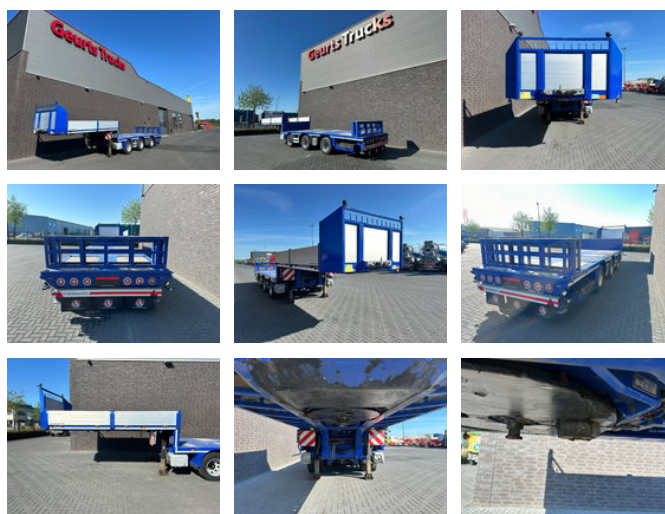

EMTECH NNR48 3 ASSER HYDRAULISCHE GESTUURDE KORTE UITSCHUIFBARE SEMI-DIEPLADER / TIEFLADER / LOWLOADER

Características generales

Marca	EMTECH
Subcategoría	Semi-góndola rebajada
Fecha de primera inscripción	28-06-2018
Color	Azul
Condición	Usado
Estado general	Muy bien
Referencia	AR1190

Propiedades

Peso individual	12.000kg
Capacidad de carga	36.000kg
Peso bruto vehicular	48.000kg
Longitud	1.100cm
Ancho	255cm

Número de serie

SU9NNR48D18AR1190

EMTECH NNR48 3 ASSER HYDRAULISCHE GESTUURDE KORTE UITSCHUIFBARE SEMI-DIEPLADER / TIEFLADER / LOWLOADER

Especificaciones técnicas

Número de ejes

3

Descripción

EMTECH 3-AXLES SEMI-LOW LOADER SAF AXLES TRIDEC STEERING SYSTEM AIR SUSPENDED, STEERED, 1ST LIFT AXLE
10,000KG PER AXLE TOTAL TECHNICAL ALLOWED WEIGHT 48000KG TYRE SIZE 265/70 R19.5 LOADING FLOOR SIZE 700
CM EXTENDABLE 515 CM WIDTH LOADING FLOOR 255 CM LOADING FLOOR HEIGHT +/- 95 CM HOOK EYES AND ROUND
POTS