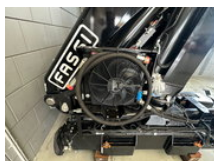

## Fassi E-DYNAMIC F235A.2.26

### Características generales

Marca	Fassi
Subcategoría	Grúa cargadora
Año de construcción	2023
Condición general	Muy bien
Referencia	2306-1500, 2306-1507

## Descripción

3 X FASSI F235A.2.26 E-DYNAMIC AUTO CRANE (NEW) HEFCAPACITY: up to 20.30 tm, 5750KG on 2.75m MAX RANGE: up to 22.70 m with jib DIMENSIONS: w 2,50 m , L 0,90 m , h 2,40 m ELECTRONIC/HYDRAULIC EQUIPMENT FX500 control unit D850 digital distributor bank RCH/RCS radio remote control unit DYNAMIC VERSION WITH LINKAGE XP DEVICE Prolink system with double linkage rotation 400° with rack and pinion PREPARED FOR WINCH 5-6 FUNCTION AVAILABLE