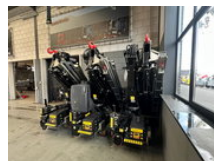

## Fassi E-DYNAMIC F235A.2.26

### Características generales

Marca	Fassi
Subcategoría	Grúa cargadora
Año de construcción	2023
Condición general	Muy bien
Referencia	2306-1500, 2306-1507

## Descripción

3 X FASSI F235A.2.26 E-DYNAMIC AUTO CRANE (NEW) HEFCAPACITY: up to 20.30 tm, 5750KG on 2.75m MAX RANGE: up to 22.70 m with jib DIMENSIONS: w 2,50 m , L 0,90 m , h 2,40 m ELECTRONIC/HYDRAULIC EQUIPMENT FX500 control unit D850 digital distributor bank RCH/RCS radio remote control unit DYNAMIC VERSION WITH LINKAGE XP DEVICE Prolink system with double linkage rotation 400° with rack and pinion PREPARED FOR WINCH 5-6 FUNCTION AVAILABLE