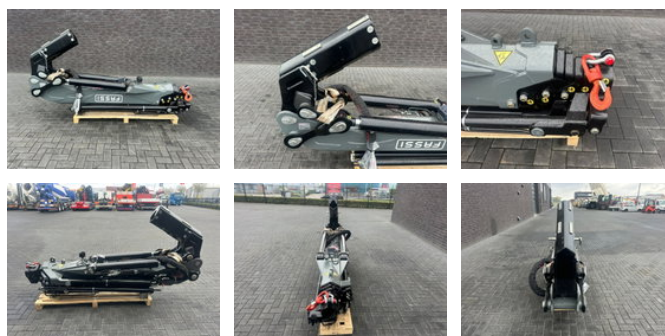

Fassi JIB L 425 VOOR FASSI F425 KRAAN SERIES 2024BWJ, ONGEBRUIKT. 5 X HYDRAULICHE UITSCHUIFBAAR

Características generales

| | |
|--------------|----------------|
| Marca | Fassi |
| Subcategoría | Grúa cargadora |
| Referencia | 1790540 |

Fassi JIB L 425 VOOR FASSI F425 KRAAN SERIES 2024BWJ, ONGEBRUIKT. 5 X HYDRAULICHE UITSCHUIFBAAR

Descripción

FLY JIB L 425 FOR FASSI F425 CRANE SERIES 2024 YEAR UNUSED 5 X HYDRAULIC EXTENDABLE MATERIAL: HIGH-QUALITY STEEL FOR DURABILITY AND RESISTANCE TO FATIGUE COMPATIBLE CONTROL SYSTEMS: INTEGRATED WITH FASSI'S ELECTRONIC CONTROLS AND EQUIPMENT FOR LIMITING THE LOAD MOMENT FOR SAFETY