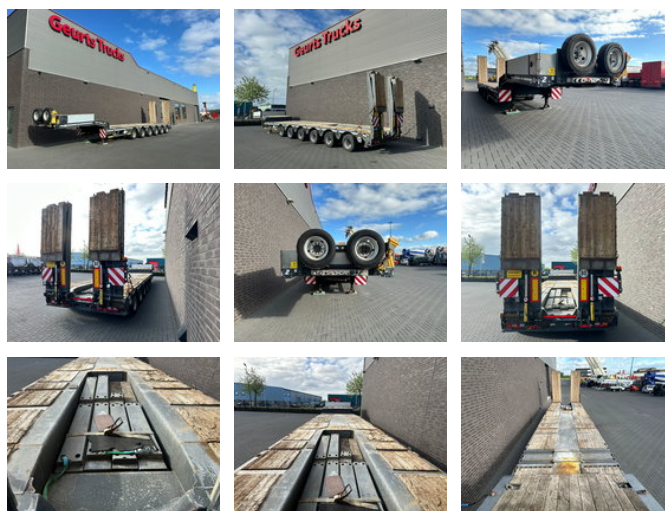

Faymonville MULTI 6 ASSER EXTENDABLE SEMI DIEPLADER/ TIEFLADER/LOWLOADER

Características generales

| | |
|---------------------------|-----------------------|
| Marca | Faymonville |
| Subcategoría | Semi-góndola rebajada |
| Fecha del primer registro | 30-03-2016 |
| Color | Gris |
| Condición | Usado |
| Condición general | Bien |
| Referencia | 1790614 |

Características

| | |
|-----------------|-------------------|
| Peso vacío | 18.900kg |
| payloadWeight | 78.100kg |
| GVW | 97.000kg |
| Longitud | 1.545cm |
| Ancho | 274cm |
| Número de serie | YAFTL6006G0018352 |

Faymonville MULTI 6 ASSER EXTENDABLE SEMI DIEPLADER/ TIEFLADER/LOWLOADER

Descripción

FAYMONVILLE MULTI-Z-6L 6X SAF AXELS 5X HYDRAULIC STEERLING AXELS RADIO REMOTE CONTROL HYDRAULIC SUSPENSION ELECTRIC/HYDRAULIC POWERPACK TYRE SIZE 245/70 R17.5 EXTENDABLE LOADING BED SIZE 1100 CM + 370 CM EXTENDABLE TOTAL BED LENGT 1470 CM WIDTH OF BED 274 CM + 2X 25 CM SITE EXTENSION TOTAL WIDTH OF BED 320 CM HOOK EYES AND RONGPOTS LED LIGHTS BIG TOOLBOX CENTRAL GEASING SYSTEM
WWW.GEURTSTRUCKS.COM FOLLOW OUR INSTAGRAM: GEURTSTRUCKS WIR SPRECHEN DEUTSCH WE SPEAK ENGLISH HABLAMOS ESPANOL