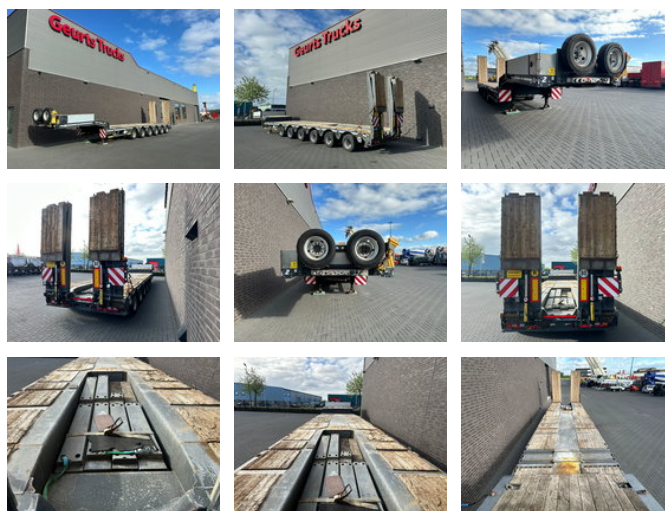

Faymonville MULTI 6 ASSER EXTENDABLE SEMI DIEPLADER/ TIEFLADER/LOWLOADER

Características generales

| | |
|------------------------------|-----------------------|
| Marca | Faymonville |
| Subcategoría | Semi-góndola rebajada |
| Fecha de primera inscripción | 30-03-2016 |
| Color | Gris |
| Condición | Usado |
| Estado general | Bien |
| Referencia | 1790614 |

Propiedades

| | |
|----------------------|-------------------|
| Peso individual | 18.900kg |
| Capacidad de carga | 78.100kg |
| Peso bruto vehicular | 97.000kg |
| Longitud | 1.545cm |
| Ancho | 274cm |
| Número de serie | YAFTL6006G0018352 |

Faymonville MULTI 6 ASSER EXTENDABLE SEMI DIEPLADER/ TIEFLADER/LOWLOADER

Descripción

FAYMONVILLE MULTI-Z-6L 6X SAF AXELS 5X HYDRAULIC STEERLING AXELS RADIO REMOTE CONTROL HYDRAULIC SUSPENSION ELECTRIC/HYDRAULIC POWERPACK TYRE SIZE 245/70 R17.5 EXTENDABLE LOADING BED SIZE 1100 CM + 370 CM EXTENDABLE TOTAL BED LENGT 1470 CM WIDTH OF BED 274 CM + 2X 25 CM SITE EXTENSION TOTAL WIDTH OF BED 320 CM HOOK EYES AND RONGPOTS LED LIGHTS BIG TOOLBOX CENTRAL GEASING SYSTEM
WWW.GEURTSTRUCKS.COM FOLLOW OUR INSTAGRAM: GEURTSTRUCKS WIR SPRECHEN DEUTSCH WE SPEAK ENGLISH HABLAMOS ESPANOL