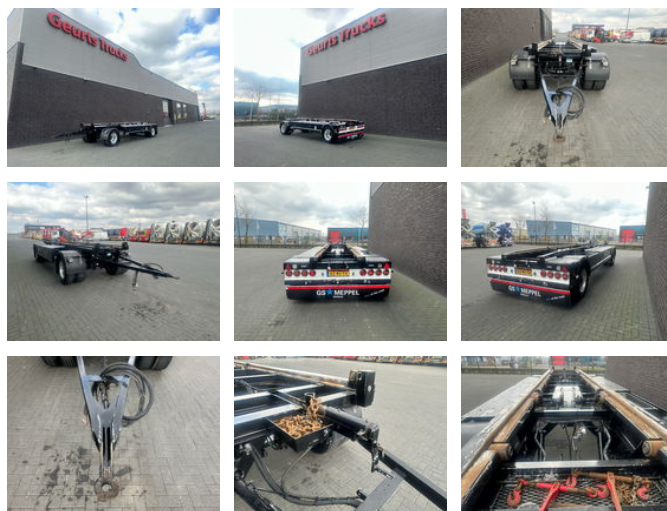

GS AIC-2000 CONTAINER AANHANGER

Características generales

Marca	GS
Subcategoría	Chasis contenedor
Systema	other
Placa de matrícula	02-WX-FH
Año de construcción	2020
Fecha del primer registro	12-05-2020
Condición	Usado
Condición general	Muy bien
Referencia	1790265

Características

Peso vacío	3.390kg
payloadWeight	16.610kg
GWV	20.000kg
Longitud	917cm
Ancho	248cm
Número de serie	XL920069111004069

GS AIC-2000 CONTAINER AANHANGER

Especificaciones técnicas

Número de ejes

2

Descripción

CONTAINER CHASSIS LENGTH 690 CM AUTOMATIC CONTAINER LOCKING SAF AXLES AIR SUSPENSION TIRE SIZE 275/70/22.5 TRAILER IS DIRECT AVAILABLE !!! WE SPEAK DEUTSCH WE SPEAK ENGLISH HABLAMOS ESPANOL